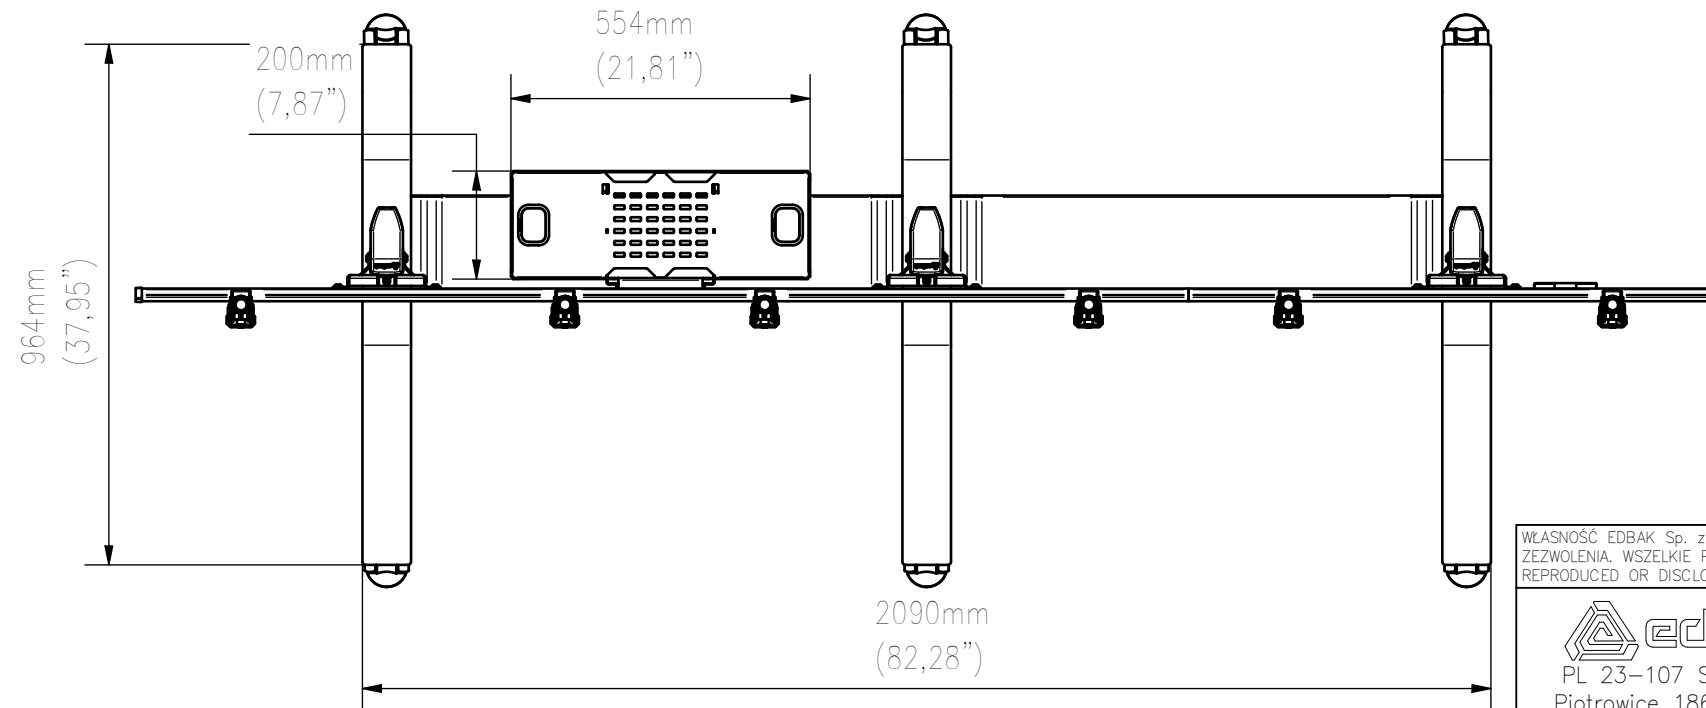

TOP VIEW

WŁASNOŚĆ EDBAK Sp. z o.o. RYSUNEK NIE MOŻE BYĆ KOPIOWANY I UDOSTĘPNIANY OSOBOM TRZECIM BEZ UPRZEDNIEGO ZEZWOLENIA. WSZELKIE PRAWA ZASTRZEŻONE. PROPERTY OF EDBAK Sp. z o.o. (COPYRIGHT). THIS DRAWING MUST NOT BE REPRODUCED OR DISCLOSED TO THIRD PARTIES WITHOUT THE PRIOR CONSENT OF EDBAK Sp. z o.o. ALL RIGHT RESERVED.

Sheet: A3

Scale: 1 : 14

edbak
PL 23-107 Strzyżewice
Piotrowice 186 / Poland

Index No:

VWTA3247-L

Project No:

837