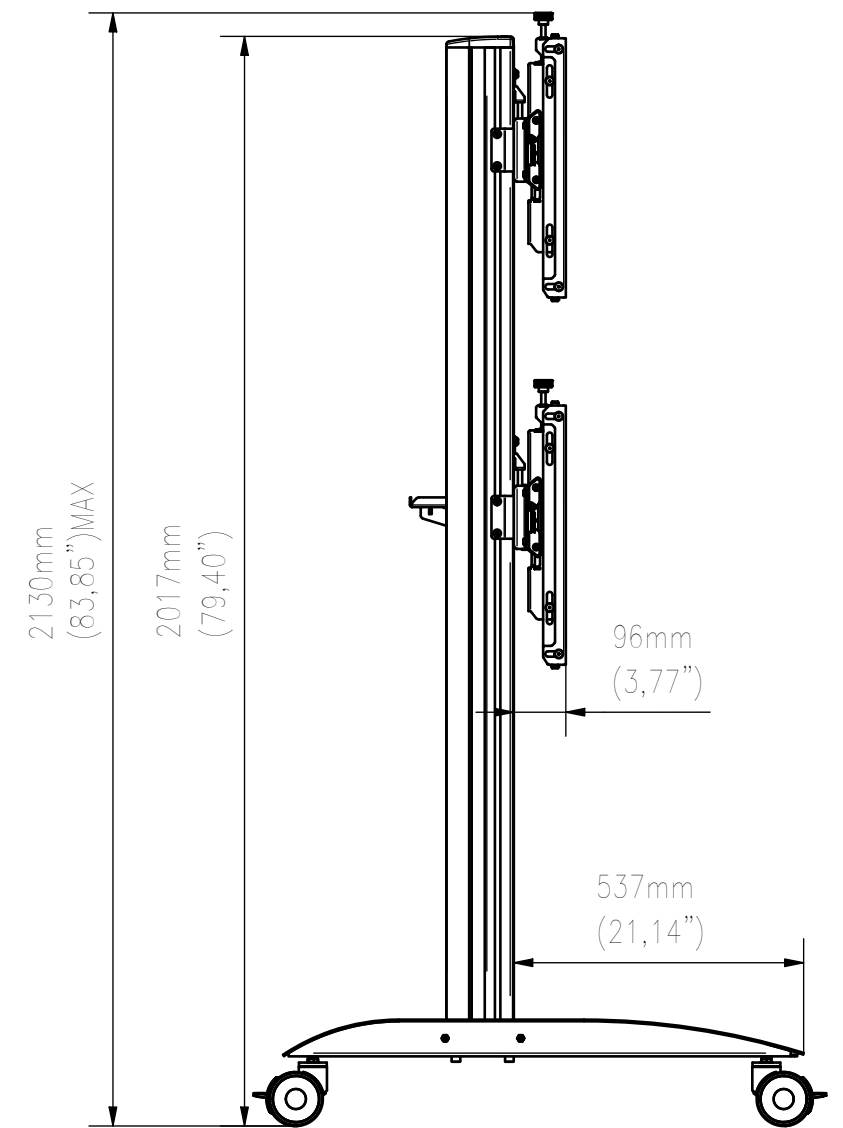

SIDE VIEW

WŁASNOŚĆ EDBAK Sp. z o.o. RYSUNEK NIE MOŻE BYĆ KOPIOWANY I UDOSTĘPNIANY OSOBOM TRZECIM BEZ UPRZEDNIEGO ZEZWOLENIA. WSZELKIE PRAWA ZASTRZEŻONE. PROPERTY OF EDBAK Sp. z o.o. (COPYRIGHT). THIS DRAWING MUST NOT BE REPRODUCED OR DISCLOSED TO THIRD PARTIES WITHOUT THE PRIOR CONSENT OF EDBAK Sp. z o.o. ALL RIGHT RESERVED.

Sheet: A3

Scale: 1 : 14

edbak
PL 23-107 Strzyżewice
Piotrowice 186 / Poland

Index No:

VWTA3247-L

Project No:

837