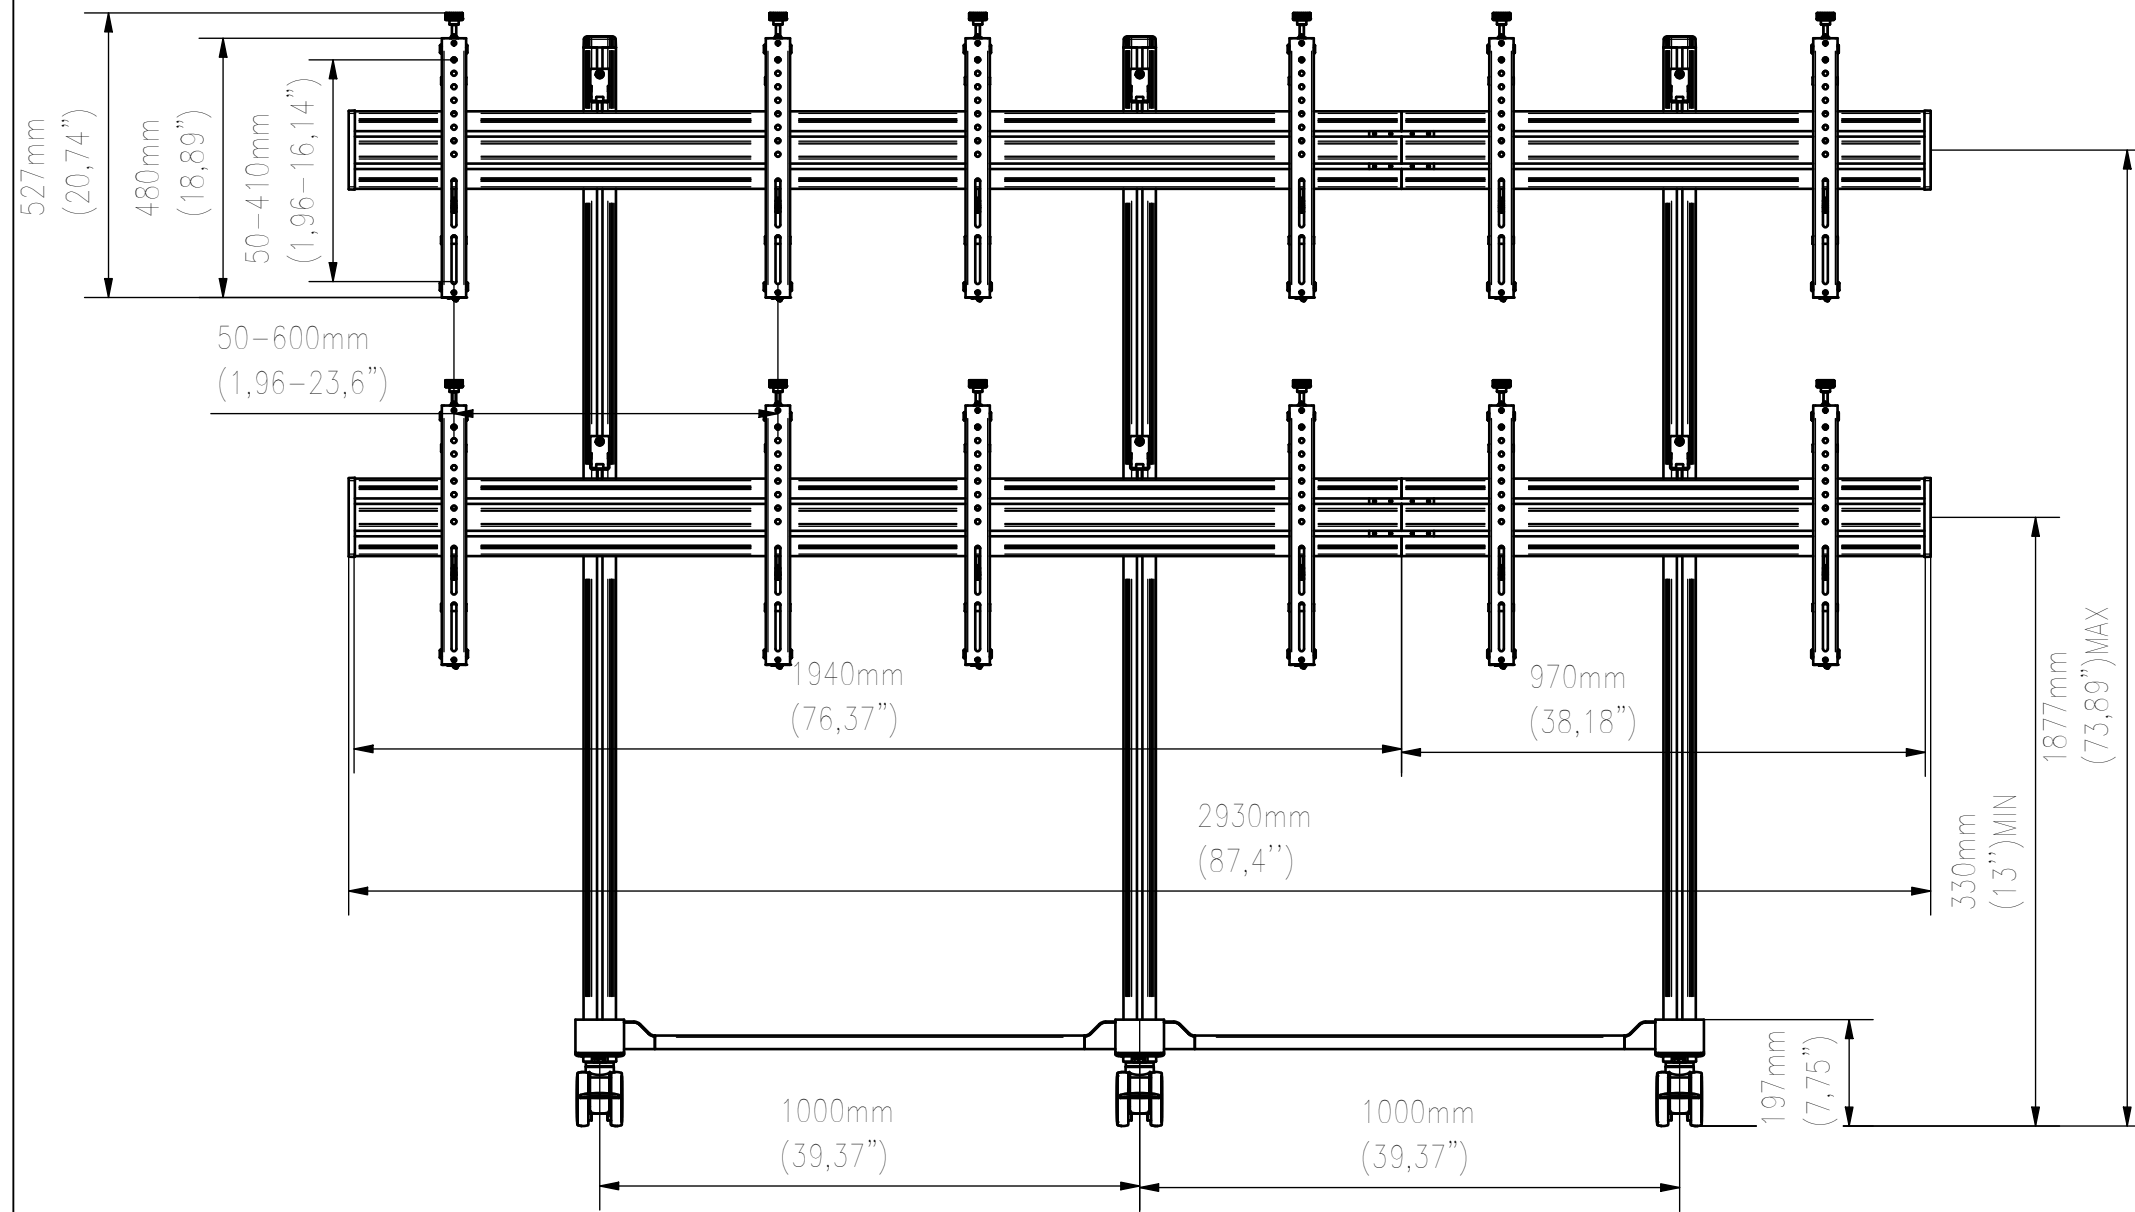

FRONT VIEW

WŁASNOŚĆ EDBAK Sp. z o.o. RYSUNEK NIE MOŻE BYĆ KOPIOWANY I UDOSTĘPNIANY OSOBOM TRZECIM BEZ UPRZEDNIEGO ZEZWOLENIA. WSZELKIE PRAWA ZASTRZEŻONE. PROPERTY OF EDBAK Sp. z o.o. (COPYRIGHT). THIS DRAWING MUST NOT BE REPRODUCED OR DISCLOSED TO THIRD PARTIES WITHOUT THE PRIOR CONSENT OF EDBAK Sp. z o.o. ALL RIGHT RESERVED.

Sheet: A3

Scale: 1 : 14

edbak
PL 23-107 Strzyżewice
Piotrowice 186 / Poland

Index No:

VWTA3247-L

Project No:

837