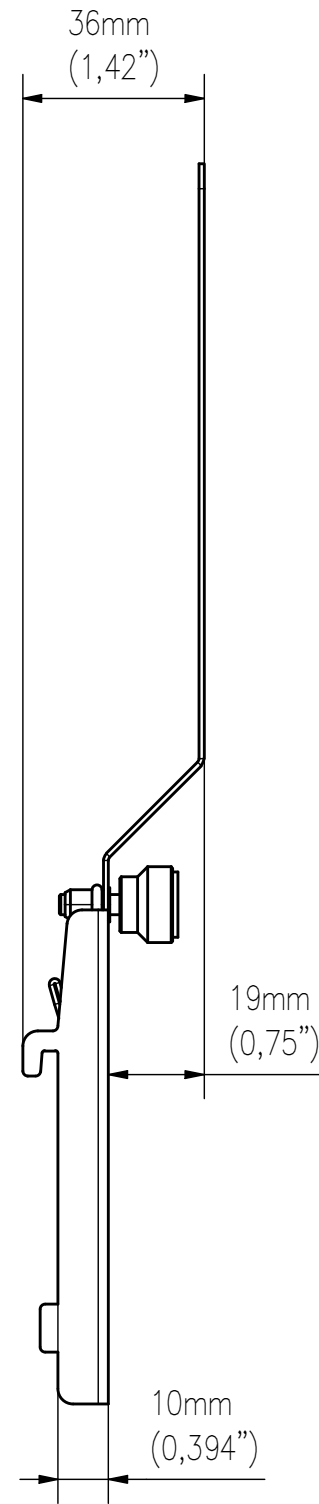

FRONT VIEW

SIDE VIEW

ISOMETRIC VIEW

TOP VIEW

WŁASNOŚĆ EDBAK Sp. z o.o. RYSUNEK NIE MOŻE BYĆ KOPIOWANY I UDOSTĘPNIANY OSOBOM TRZECIM BEZ UPRZEDNIEGO ZEZWOLENIA. WSZELKIE PRAWA ZASTRZEŻONE. PROPERTY OF EDBAK Sp. z o.o. (COPYRIGHT). THIS DRAWING MUST NOT BE REPRODUCED OR DISCLOSED TO THIRD PARTIES WITHOUT THE PRIOR CONSENT OF EDBAK Sp. z o.o. ALL RIGHT RESERVED.

Sheet: A3

Scale: 1 : 1,5

**edbak**  
PL 23-107 Strzyżewice  
Piotrowice 186 / Poland

Index No:

WUSC-VSMS1

Project No:

867