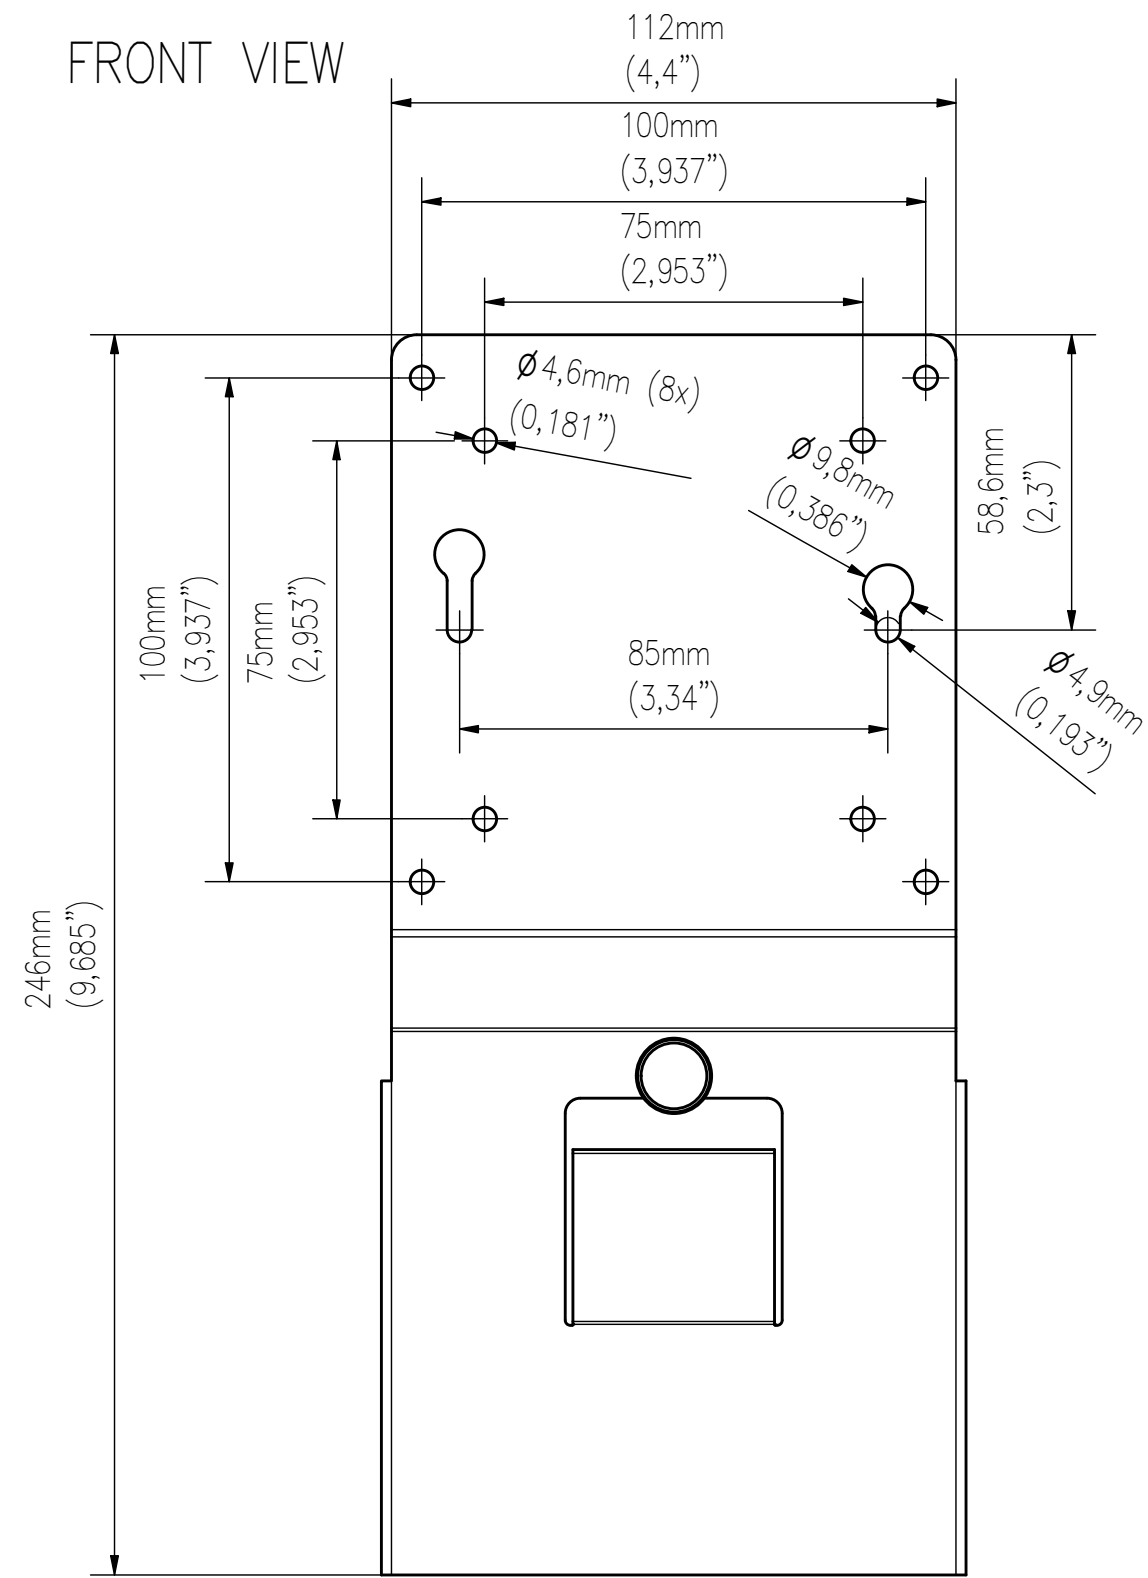

FRONT VIEW

SIDE VIEW

ISOMETRIC VIEW

TOP VIEW

WŁASNOŚĆ EDBAK Sp. z o.o. RYSUNEK NIE MOŻE BYĆ KOPIOWANY I UDOSTĘPNIANY OSOBOM TRZECIM BEZ UPRZEDNIEGO ZEZWOLENIA. WSZELKIE PRAWA ZASTRZEŻONE. PROPERTY OF EDBAK Sp. z o.o. (COPYRIGHT). THIS DRAWING MUST NOT BE REPRODUCED OR DISCLOSED TO THIRD PARTIES WITHOUT THE PRIOR CONSENT OF EDBAK Sp. z o.o. ALL RIGHT RESERVED.

Sheet: A3

Scale: 1 : 1,5

**edbak**  
PL 23-107 Strzyżewice  
Piotrowice 186 / Poland

Index No:

WUSC-VSMS1

Project No:

867