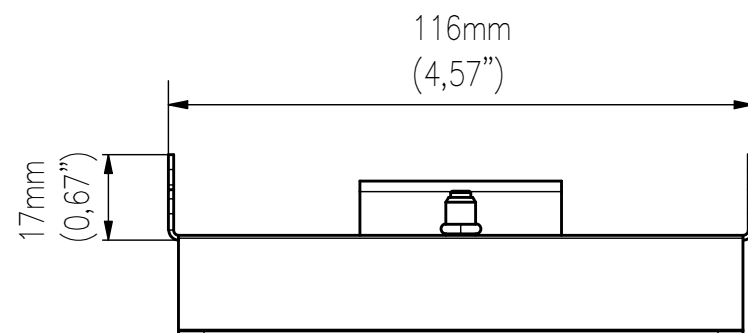

TOP VIEW

WŁASNOŚĆ EDBAK Sp. z o.o. RYSUNEK NIE MOŻE BYĆ KOPIOWANY I UDOSTĘPNIANY OSOBOM TRZECIM BEZ UPRZEDNIEGO ZEZWOLENIA. WSZELKIE PRAWA ZASTRZEŻONE. PROPERTY OF EDBAK Sp. z o.o. (COPYRIGHT). THIS DRAWING MUST NOT BE REPRODUCED OR DISCLOSED TO THIRD PARTIES WITHOUT THE PRIOR CONSENT OF EDBAK Sp. z o.o. ALL RIGHT RESERVED.

Sheet: A3

Scale: 1 : 1,5

edbak
PL 23-107 Strzyżewice
Piotrowice 186 / Poland

Index No:

WUSC-VSMS1

Project No:

867