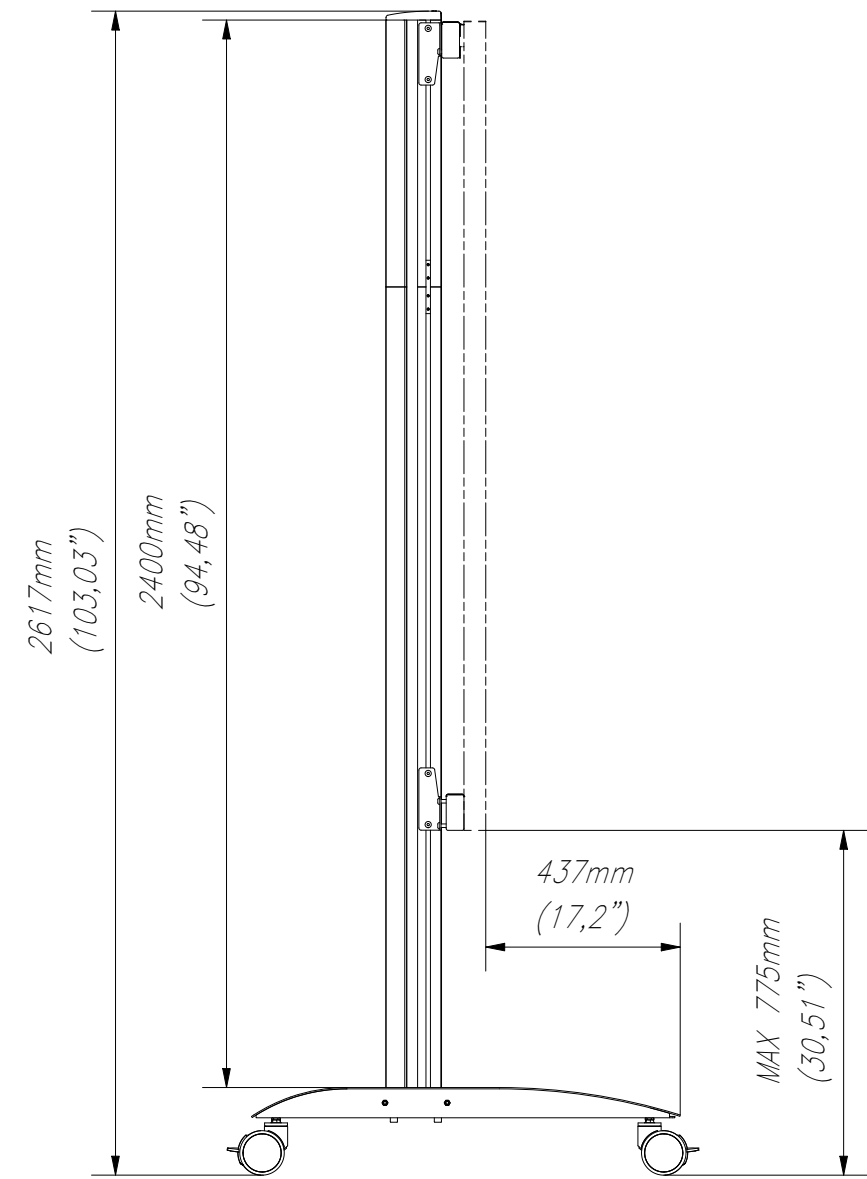

SIDE VIEW

WŁASNOŚĆ EDBAK Sp. z o.o. RYSUNEK NIE MOŻE BYĆ KOPIOWANY I UDOSTĘPNIANY OSOBOM TRZECIM BEZ UPRZEDNIEGO ZEZWOLENIA. WSZELKIE PRAWA ZASTRZEŻONE. PROPERTY OF EDBAK Sp. z o.o. (COPYRIGHT). THIS DRAWING MUST NOT BE REPRODUCED OR DISCLOSED TO THIRD PARTIES WITHOUT THE PRIOR CONSENT OF EDBAK Sp. z o.o. ALL RIGHT RESERVED.

Sheet: A3

Scale: 1 : 17

edbak
PL 23-107 Strzyżewice
Piotrowice 186 / Poland

Index No:

TRV400.002

Project No: