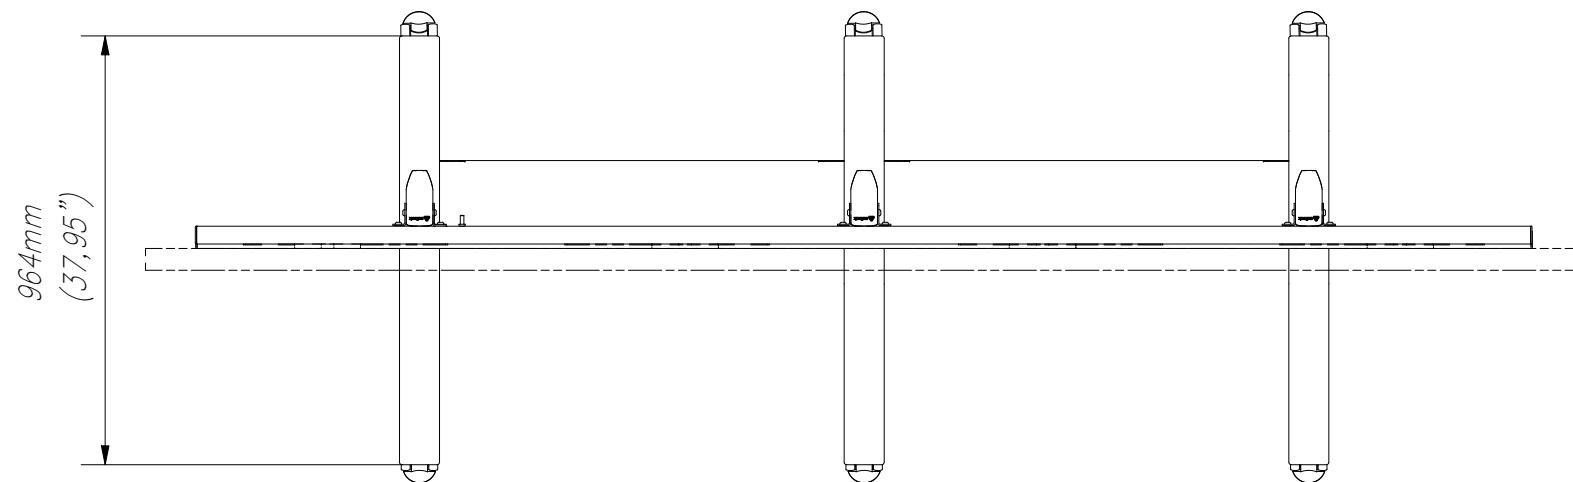

TOP VIEW

WŁASNOŚĆ EDBAK Sp. z o.o. RYSUNEK NIE MOŻE BYĆ KOPIOWANY I UDOSTĘPNIANY OSOBOM TRZECIM BEZ UPRZEDNIEGO ZEZWOLENIA. WSZELKIE PRAWA ZASTRZEŻONE. PROPERTY OF EDBAK Sp. z o.o. (COPYRIGHT). THIS DRAWING MUST NOT BE REPRODUCED OR DISCLOSED TO THIRD PARTIES WITHOUT THE PRIOR CONSENT OF EDBAK Sp. z o.o. ALL RIGHT RESERVED.

Sheet: A3

Scale: 1 : 17

edbak
PL 23-107 Strzyżewice
Piotrowice 186 / Poland

Index No:

TRV400.002

Project No: