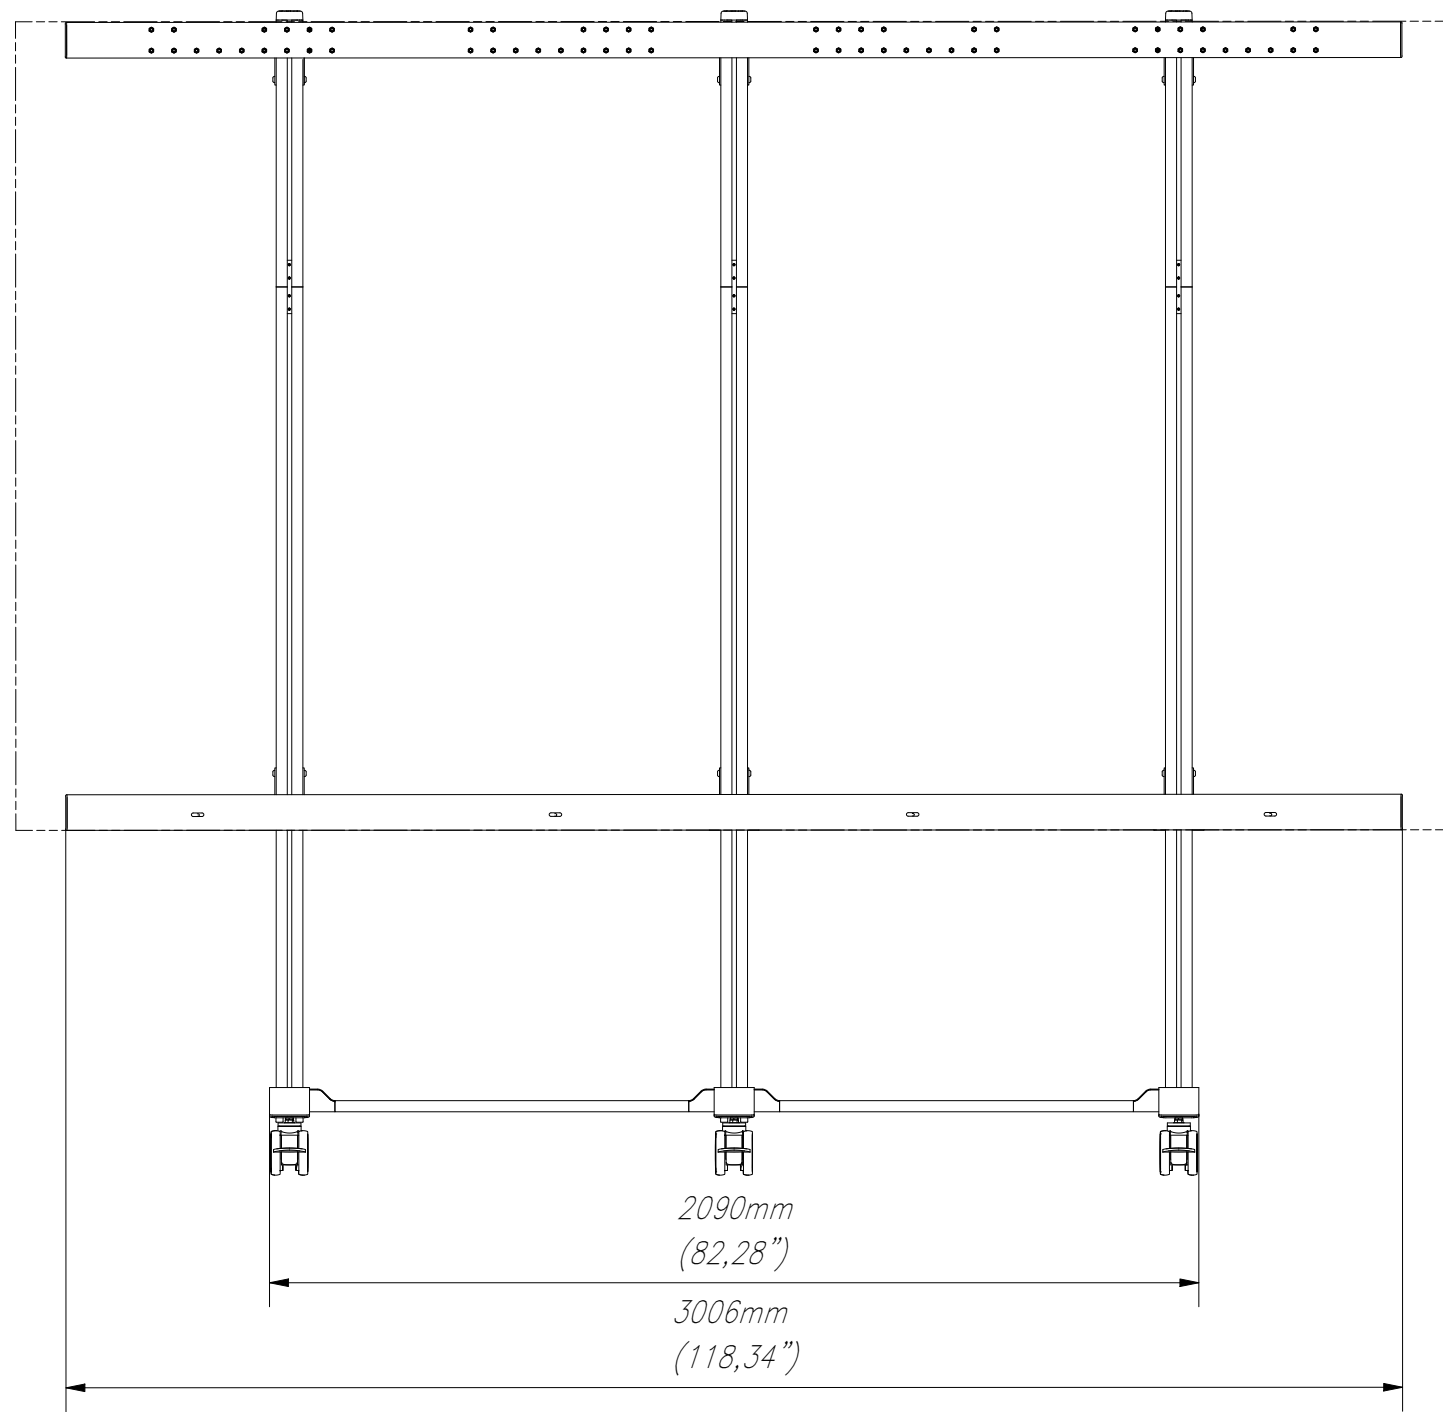

FRONT VIEW

WŁASNOŚĆ EDBAK Sp. z o.o. RYSUNEK NIE MOŻE BYĆ KOPIOWANY I UDOSTĘPNIANY OSOBOM TRZECIM BEZ UPRZEDNIEGO ZEZWOLENIA. WSZELKIE PRAWA ZASTRZEŻONE. PROPERTY OF EDBAK Sp. z o.o. (COPYRIGHT). THIS DRAWING MUST NOT BE REPRODUCED OR DISCLOSED TO THIRD PARTIES WITHOUT THE PRIOR CONSENT OF EDBAK Sp. z o.o. ALL RIGHT RESERVED.

Sheet: A3

Scale: 1 : 17

edbak
PL 23-107 Strzyżewice
Piotrowice 186 / Poland

Index No:

TRV400.002

Project No: