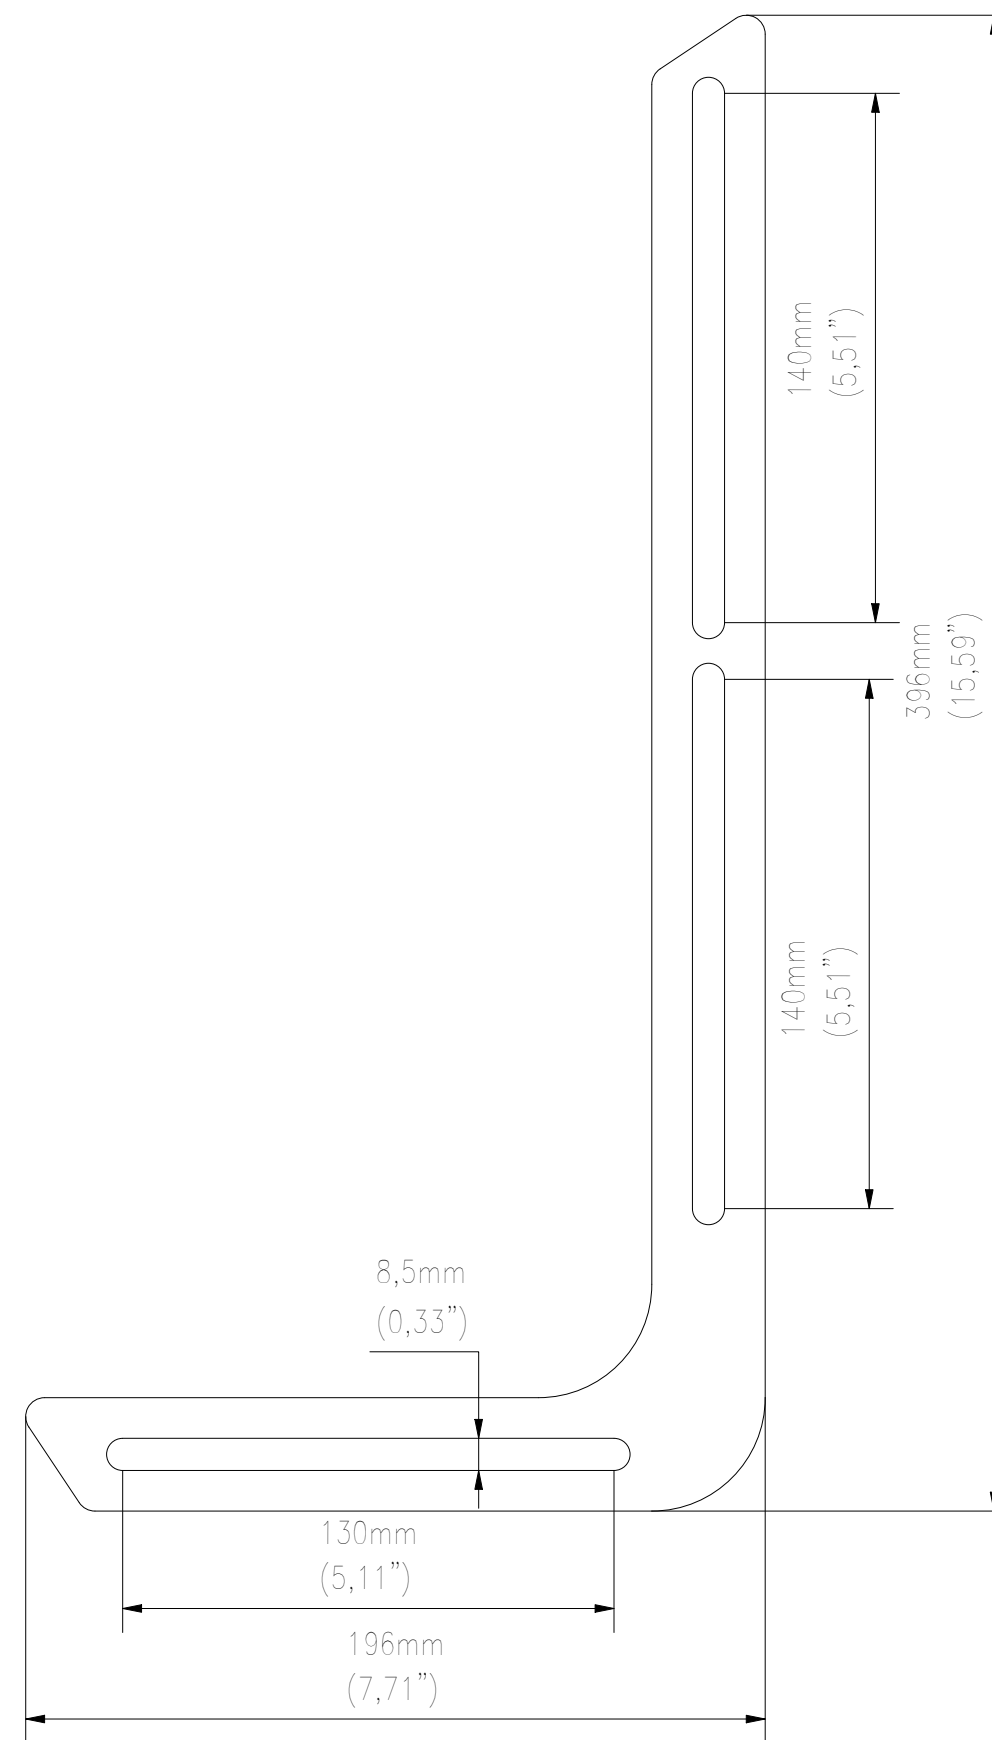

FRONT VIEW

SIDE VIEW

WŁASNOŚĆ EDBAK Sp. z o.o. RYSUNEK NIE MOŻE BYĆ KOPIOWANY I UDOSTĘPNIANY OSOBOM TRZECIM BEZ UPRZĘDNIĘGO ZEZWOLENIA. WSZELKIE PRAWA ZASTRZEŻONE. PROPERTY OF EDBAK Sp. z o.o. (COPYRIGHT). THIS DRAWING MUST NOT BE REPRODUCED OR DISCLOSED TO THIRD PARTIES WITHOUT THE PRIOR CONSENT OF EDBAK Sp. z o.o. ALL RIGHT RESERVED.

Sheet: A3

Scale: 1 :2

edbak
PL 23-107 Strzyżewice
Piotrowice 186 / Poland

Index No:

TRSM400

Project No:

804