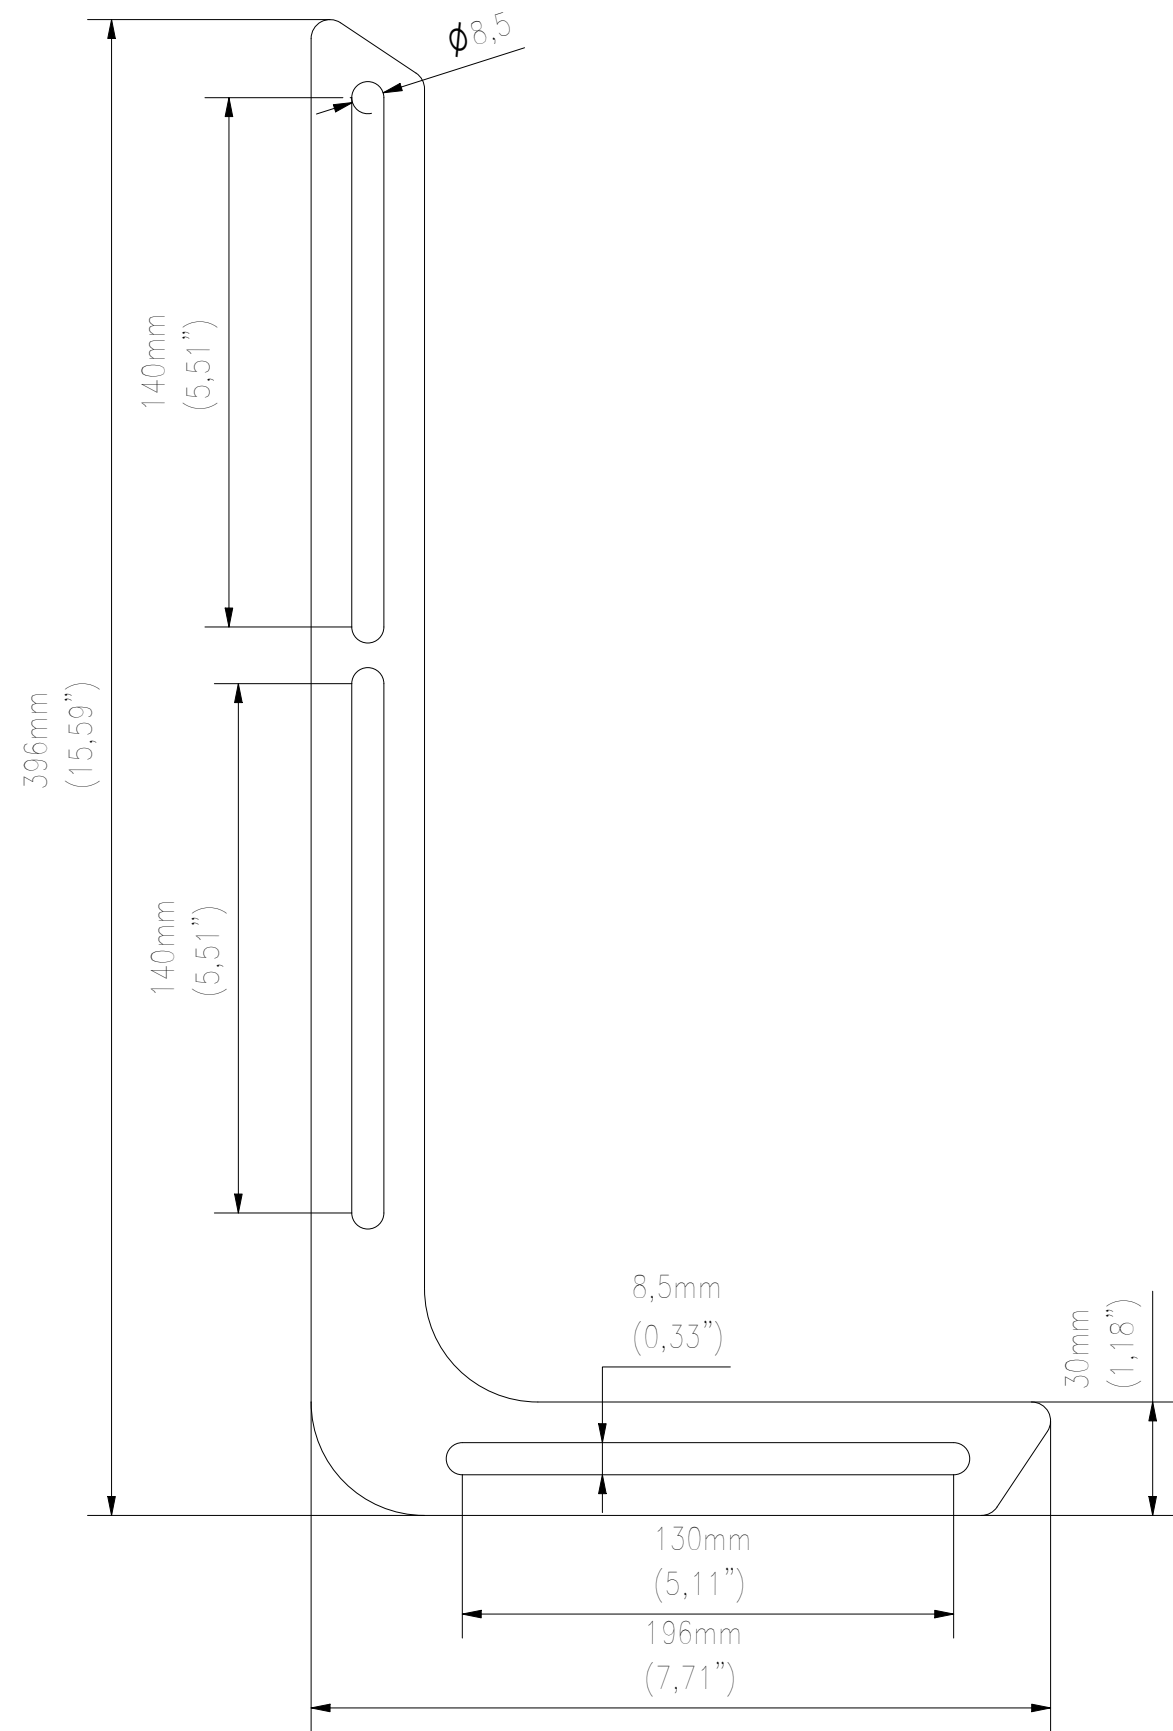

FRONT VIEW

SIDE VIEW

WŁASNOŚĆ EDBAK Sp. z o.o. RYSUNEK NIE MOŻE BYĆ KOPIOWANY I UDOSTĘPNIANY OSOBOM TRZECIM BEZ UPRZĘDNIĘGO ZEZWOLENIA. WSZELKIE PRAWA ZASTRZEŻONE. PROPERTY OF EDBAK Sp. z o.o. (COPYRIGHT). THIS DRAWING MUST NOT BE REPRODUCED OR DISCLOSED TO THIRD PARTIES WITHOUT THE PRIOR CONSENT OF EDBAK Sp. z o.o. ALL RIGHT RESERVED.

Sheet: A3

Scale: 1 :2

edbak
PL 23-107 Strzyżewice
Piotrowice 186 / Poland

Index No:

TRSM400

Project No:

804