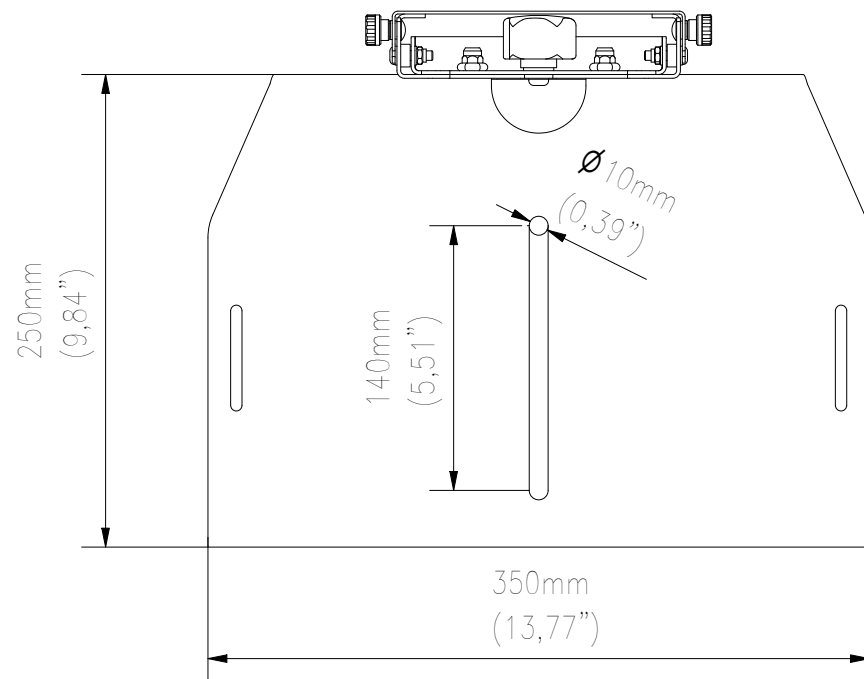

TOP VIEW

WŁASNOŚĆ EDBAK Sp. z o.o. RYSUNEK NIE MOŻE BYĆ KOPIOWANY I UDOSTĘPNIANY OSOBOM TRZECIM BEZ UPRZEDNIEGO ZEZWOLENIA. WSZELKIE PRAWA ZASTRZEŻONE. PROPERTY OF EDBAK Sp. z o.o. (COPYRIGHT). THIS DRAWING MUST NOT BE REPRODUCED OR DISCLOSED TO THIRD PARTIES WITHOUT THE PRIOR CONSENT OF EDBAK Sp. z o.o. ALL RIGHT RESERVED.

Sheet: A3

Scale: 1 : 4

edbak
PL 23-107 Strzyżewice
Piotrowice 186 / Poland

Index No:

TRSM300

Project No:

801