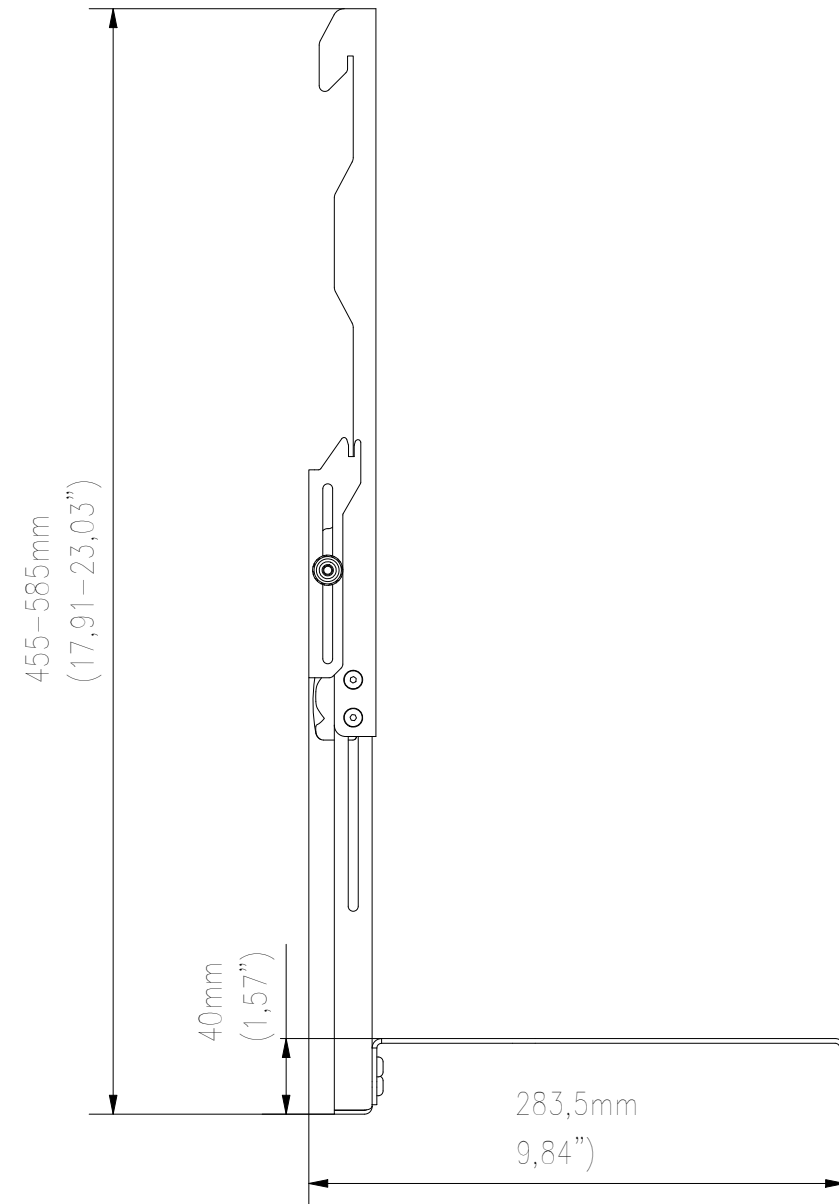

FRONT VIEW

SIDE VIEW

TOP VIEW

WŁASNOŚĆ EDBAK Sp. z o.o. RYSUNEK NIE MOŻE BYĆ KOPIOWANY I UDOSTĘPNIANY OSOBOM TRZECIM BEZ UPRZEDNIEGO ZEZWOLENIA. WSZELKIE PRAWA ZASTRZEŻONE. PROPERTY OF EDBAK Sp. z o.o. (COPYRIGHT). THIS DRAWING MUST NOT BE REPRODUCED OR DISCLOSED TO THIRD PARTIES WITHOUT THE PRIOR CONSENT OF EDBAK Sp. z o.o. ALL RIGHT RESERVED.

Sheet: A3

Scale: 1 : 4

edbak
PL 23-107 Strzyżewice
Piotrowice 186 / Poland

Index No:

TRSM300

Project No:

801