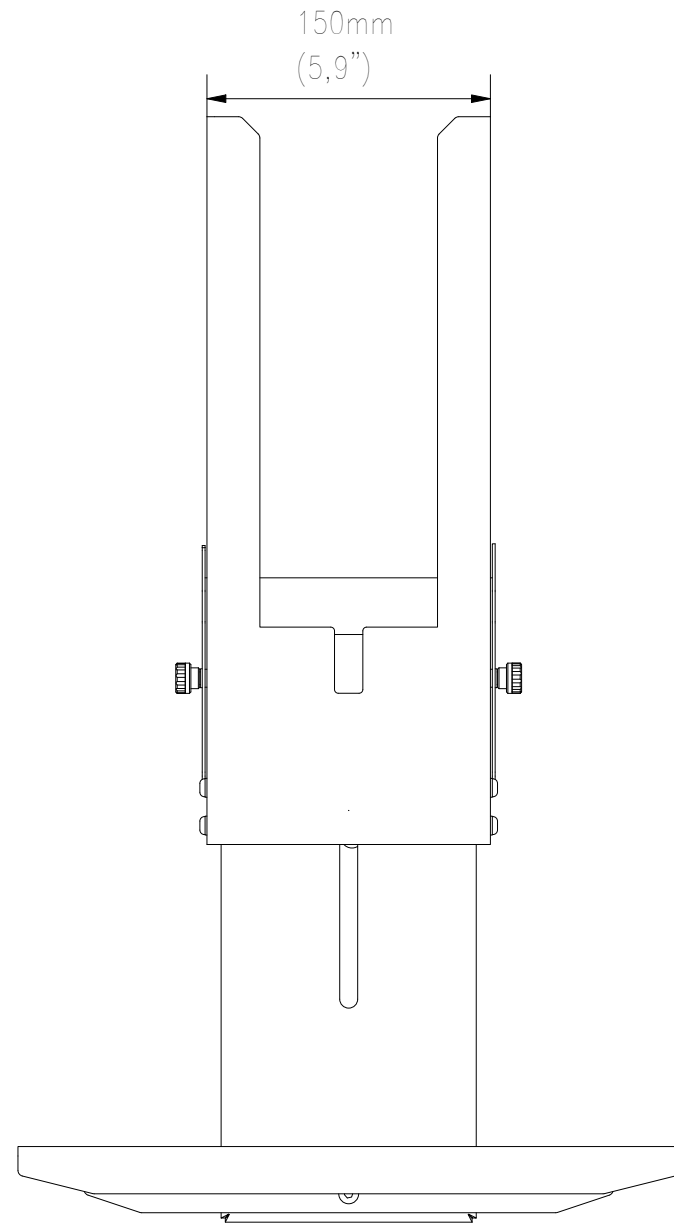

FRONT VIEW

SIDE VIEW

TOP VIEW

WŁASNOŚĆ EDBAK Sp. z o.o. RYSUNEK NIE MOŻE BYĆ KOPIOWANY I UDOSTĘPNIANY OSOBOM TRZECIM BEZ UPRZEDNIEGO ZEZWOLENIA. WSZELKIE PRAWA ZASTRZEŻONE. PROPERTY OF EDBAK Sp. z o.o. (COPYRIGHT). THIS DRAWING MUST NOT BE REPRODUCED OR DISCLOSED TO THIRD PARTIES WITHOUT THE PRIOR CONSENT OF EDBAK Sp. z o.o. ALL RIGHT RESERVED.

Sheet: A3

Scale: 1 : 4

edbak
PL 23-107 Strzyżewice
Piotrowice 186 / Poland

Index No:

TRSM300

Project No:

801