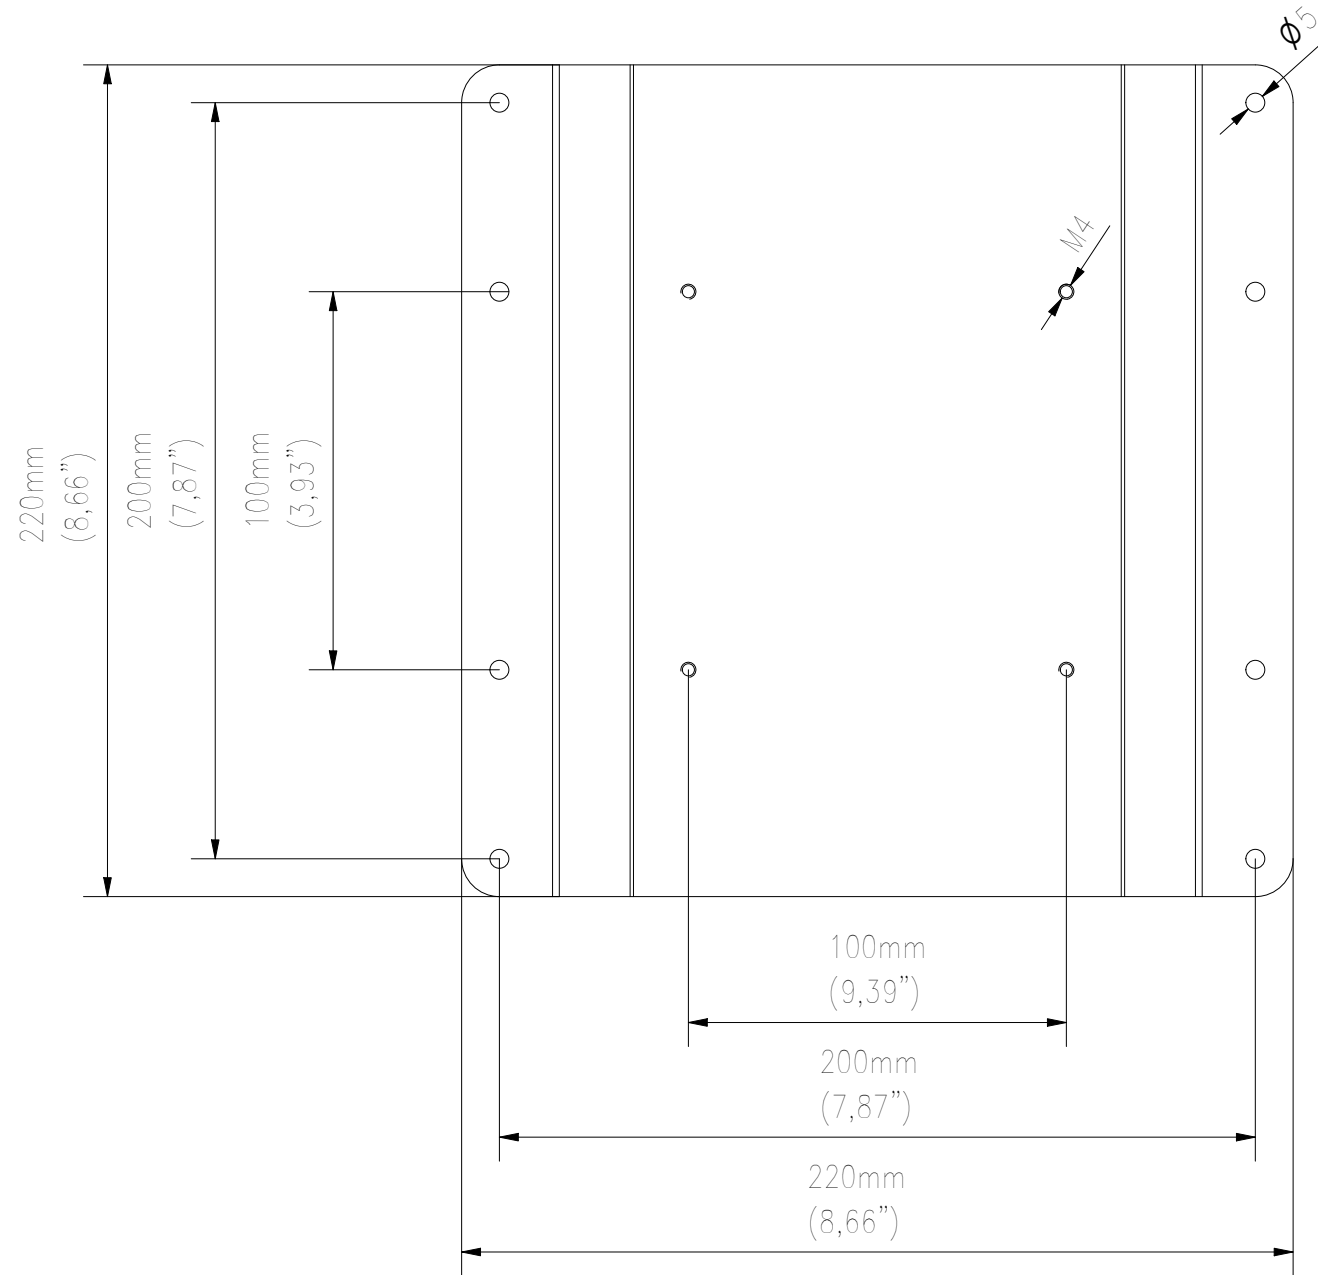

FRONT VIEW

TOP VIEW

WŁASNOŚĆ EDBAK Sp. z o.o. RYSUNEK NIE MOŻE BYĆ KOPIOWANY I UDOSTĘPNIANY OSOBOM TRZECIM BEZ UPRZEDNIEGO ZEZWOLENIA. WSZELKIE PRAWA ZASTRZEŻONE. PROPERTY OF EDBAK Sp. z o.o. (COPYRIGHT). THIS DRAWING MUST NOT BE REPRODUCED OR DISCLOSED TO THIRD PARTIES WITHOUT THE PRIOR CONSENT OF EDBAK Sp. z o.o. ALL RIGHT RESERVED.

Sheet: A3

Scale: 1 : 2

edbak
PL 23-107 Strzyżewice
Piotrowice 186 / Poland

Index No:

GDA2

Project No:

660