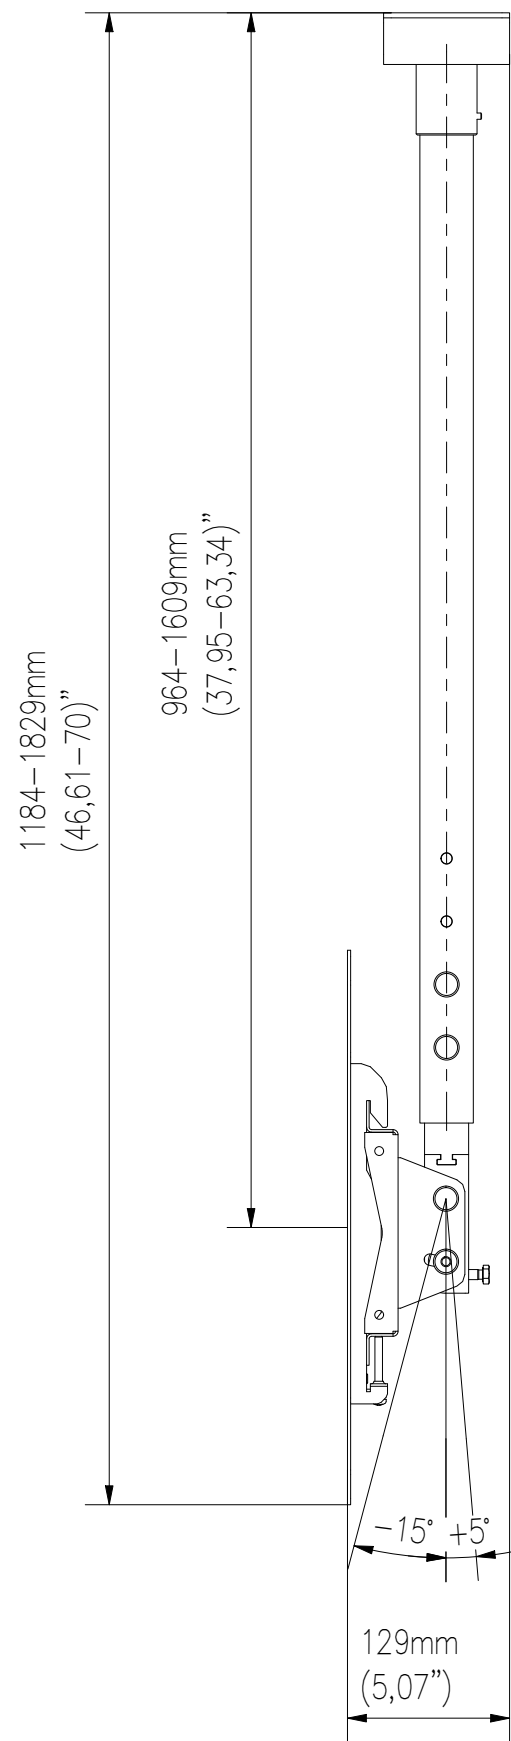

SIDE VIEW

FRONT VIEW

TOP VIEW

WŁASNOŚĆ EDBAK Sp. z o.o. RYSUNEK NIE MOŻE BYĆ KOPIOWANY I UDOSTĘPNIANY OSOBOM TRZECIM BEZ UPRZĘDNIĘGO ZEZWOLENIA. WSZELKIE PRAWA ZASTRZEŻONE. PROPERTY OF EDBAK Sp. z o.o. (COPYRIGHT). THIS DRAWING MUST NOT BE REPRODUCED OR DISCLOSED TO THIRD PARTIES WITHOUT THE PRIOR CONSENT OF EDBAK Sp. z o.o. ALL RIGHT RESERVED.

Sheet: A3

Scale: 1 : 6

 **edbak**
PL 23-107 Strzyżewice
Piotrowice 186 / Poland

Index No:

WUSU-CML7

Project No:

974