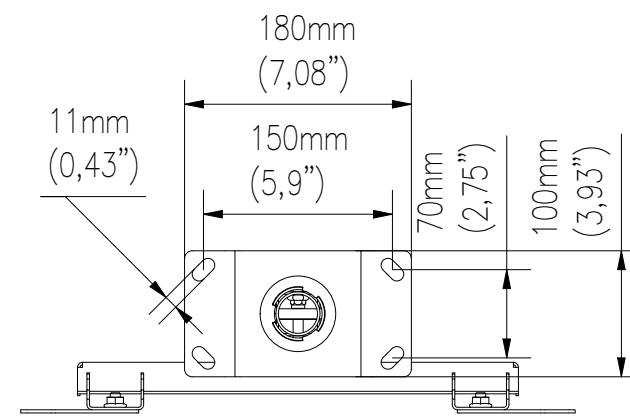

TOP VIEW

WŁASNOŚĆ EDBAK Sp. z o.o. RYSUNEK NIE MOŻE BYĆ KOPIOWANY I UDOSTĘPNIANY OSOBOM TRZECIM BEZ UPRZĘDNIĘGO ZEZWOLENIA. WSZELKIE PRAWA ZASTRZEŻONE. PROPERTY OF EDBAK Sp. z o.o. (COPYRIGHT). THIS DRAWING MUST NOT BE REPRODUCED OR DISCLOSED TO THIRD PARTIES WITHOUT THE PRIOR CONSENT OF EDBAK Sp. z o.o. ALL RIGHT RESERVED.

Sheet: A3

Scale: 1 : 6

edbak
PL 23-107 Strzyżewice
Piotrowice 186 / Poland

Index No:

WUSU-CML7

Project No:

974