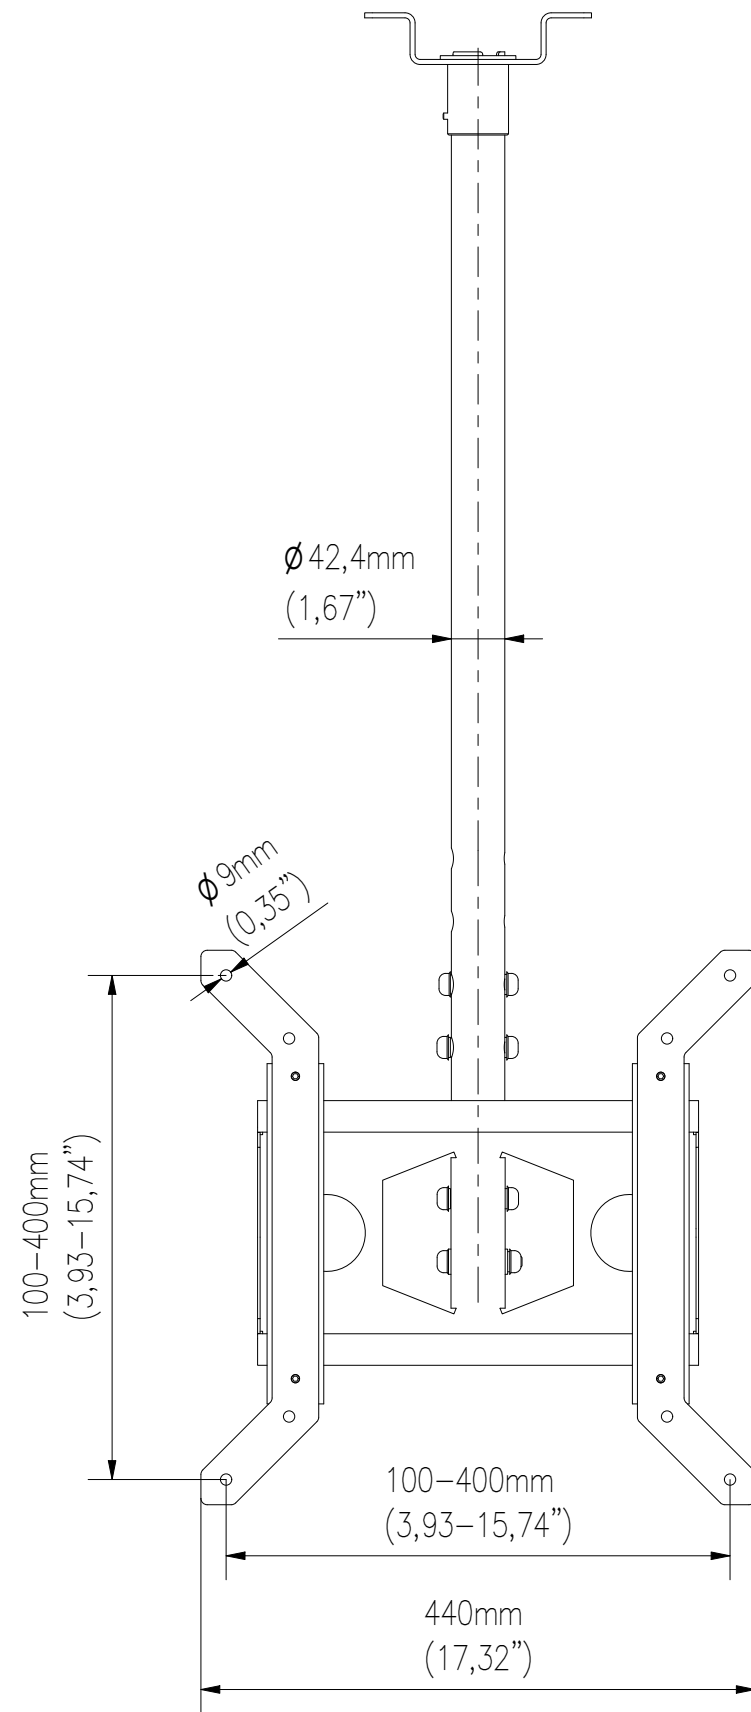

SIDE VIEW

FRONT VIEW

TOP VIEW

WŁASNOŚĆ EDBAK Sp. z o.o. RYSUNEK NIE MOŻE BYĆ KOPIOWANY I UDOSTĘPNIANY OSOBOM TRZECIM BEZ UPRZĘDNIĘGO ZEZWOLENIA. WSZELKIE PRAWA ZASTRZEŻONE. PROPERTY OF EDBAK Sp. z o.o. (COPYRIGHT). THIS DRAWING MUST NOT BE REPRODUCED OR DISCLOSED TO THIRD PARTIES WITHOUT THE PRIOR CONSENT OF EDBAK Sp. z o.o. ALL RIGHT RESERVED.

Sheet: A3

Scale: 1 : 6

edbak
PL 23-107 Strzyżewice
Piotrowice 186 / Poland

Index No:

WUSU-CML7

Project No:

974