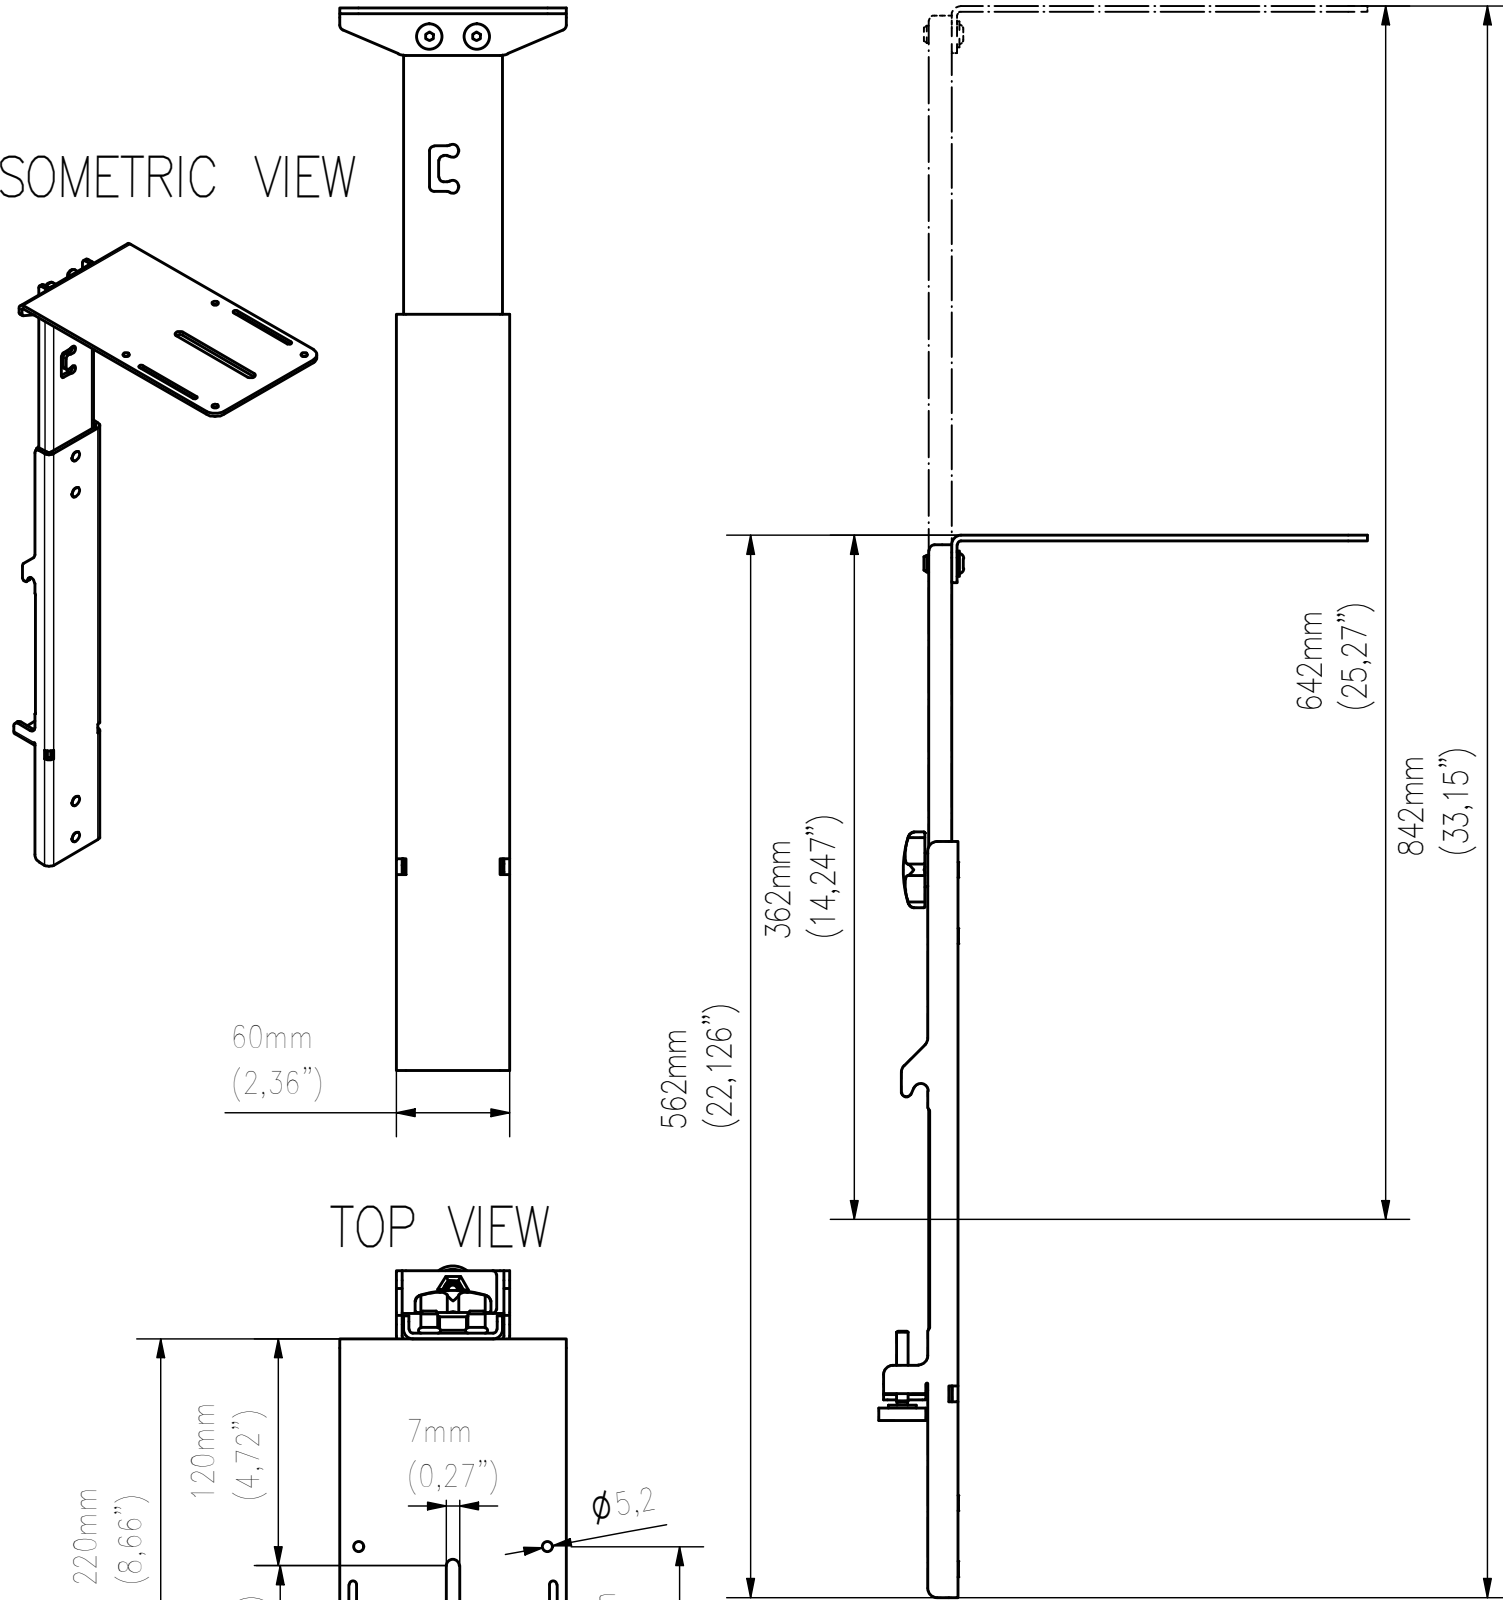

UPPER ASSEMBLY

FRONT VIEW

SIDE VIEW

ISOMETRIC VIEW

TOP VIEW

BOTTOM ASSEMBLY

FRONT VIEW

SIDE VIEW

ISOMETRIC VIEW

WŁASNOŚĆ EDBAK Sp. z o.o. RYSUNEK NIE MOŻE BYĆ KOPIOWANY I UDOSTĘPNIANY OSOBOM TRZECIM BEZ UPRZEDNIEGO ZEZWOLENIA. WSZELKIE PRAWA ZASTRZEŻONE. PROPERTY OF EDBAK Sp. z o.o. (COPYRIGHT). THIS DRAWING MUST NOT BE REPRODUCED OR DISCLOSED TO THIRD PARTIES WITHOUT THE PRIOR CONSENT OF EDBAK Sp. z o.o. ALL RIGHT RESERVED.

Sheet: A3

Scale: 1 :4

**edbak**  
PL 23-107 Strzyżewice  
Piotrowice 186 / Poland

Index No:

CHV5

Project No:

866