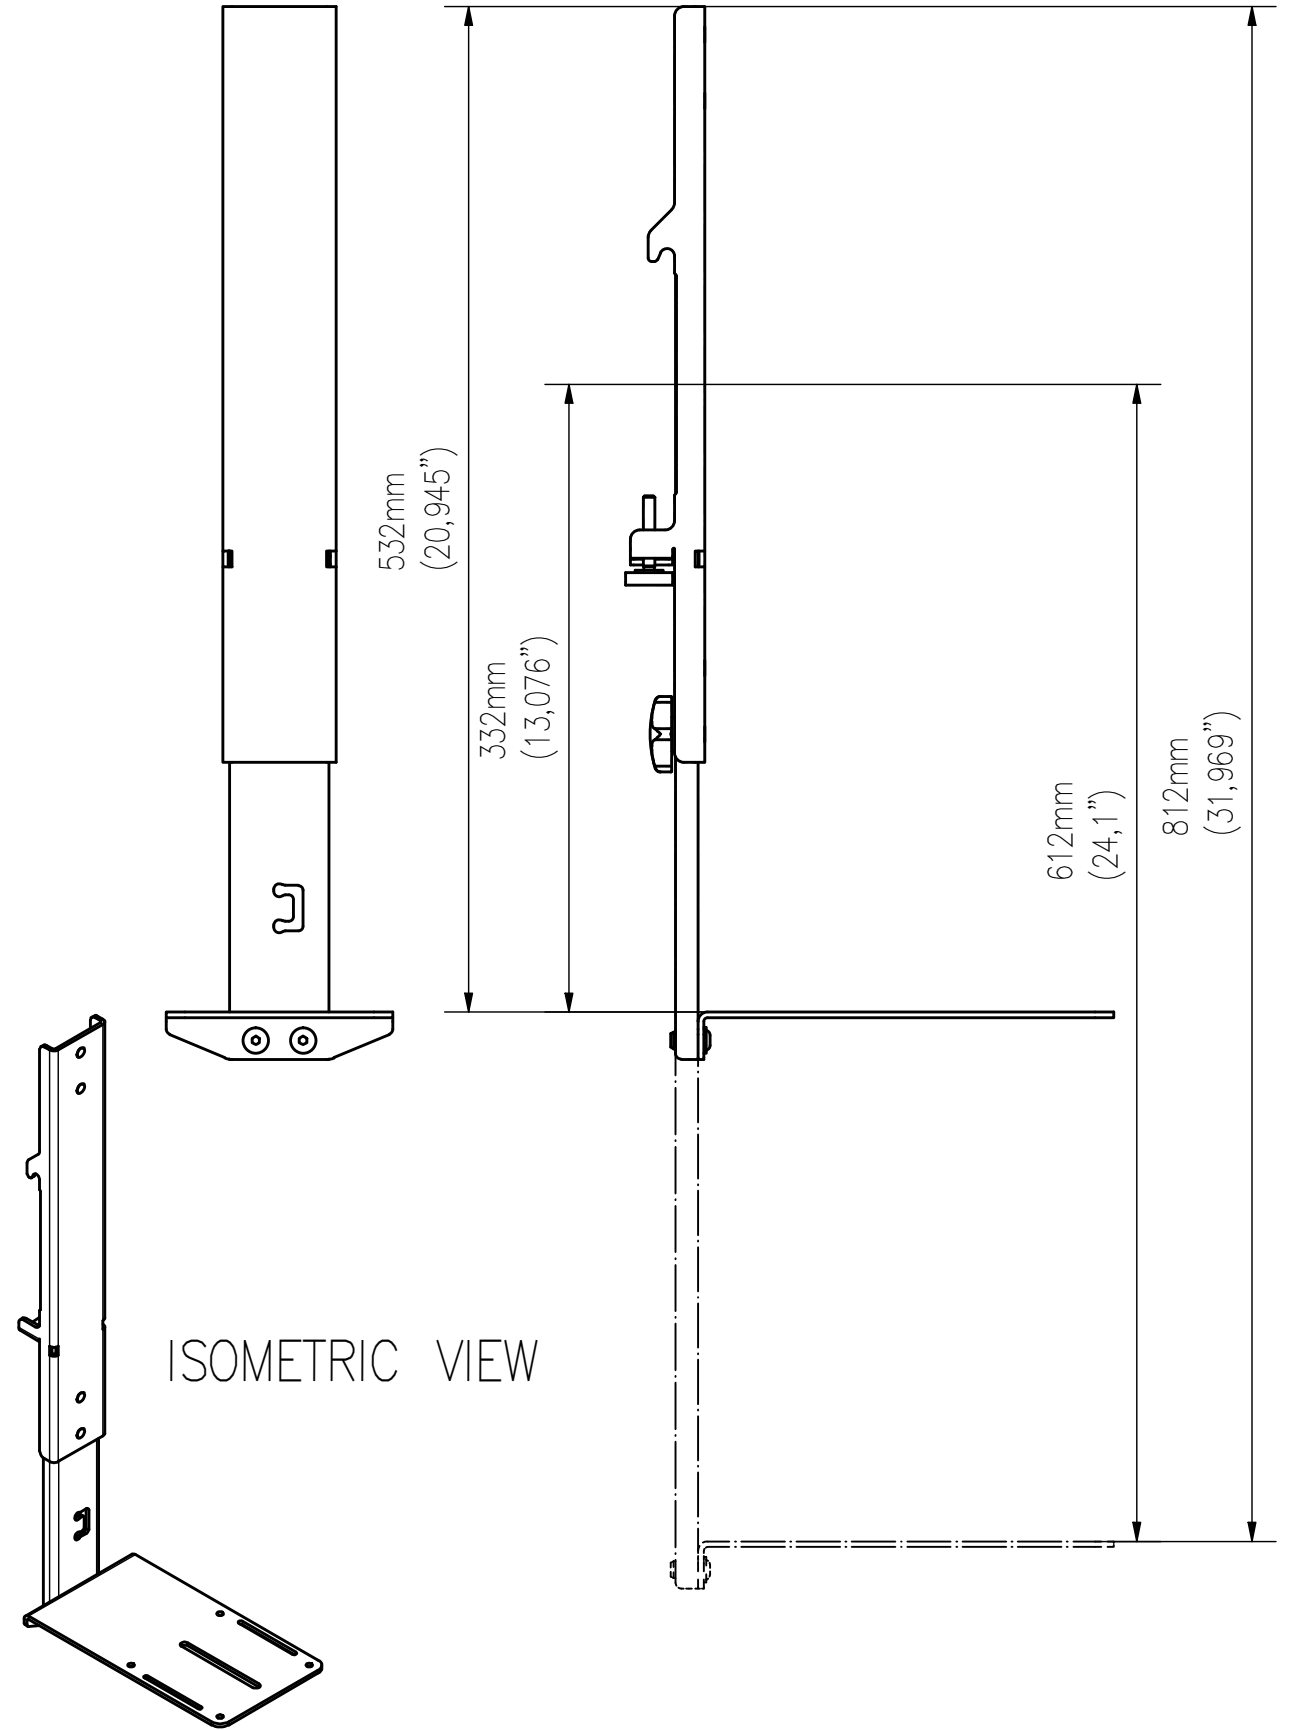

UPPER ASSEMBLY

FRONT VIEW

SIDE VIEW

ISOMETRIC VIEW

TOP VIEW

BOTTOM ASSEMBLY

FRONT VIEW

SIDE VIEW

ISOMETRIC VIEW

WŁASNOŚĆ EDBAK Sp. z o.o. RYSUNEK NIE MOŻE BYĆ KOPIOWANY I UDOSTĘPNIANY OSOBOM TRZECIM BEZ UPRZEDNIEGO ZEZWOLENIA. WSZELKIE PRAWA ZASTRZEŻONE. PROPERTY OF EDBAK Sp. z o.o. (COPYRIGHT). THIS DRAWING MUST NOT BE REPRODUCED OR DISCLOSED TO THIRD PARTIES WITHOUT THE PRIOR CONSENT OF EDBAK Sp. z o.o. ALL RIGHT RESERVED.

Sheet: A3

Scale: 1 :4

**edbak**  
PL 23-107 Strzyżewice  
Piotrowice 186 / Poland

Index No:

CHV5

Project No:

866