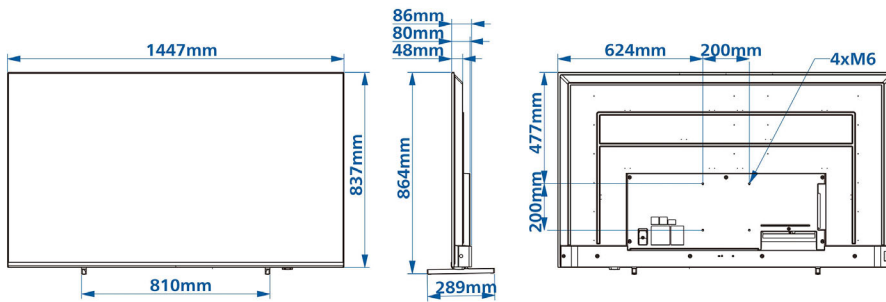

Προδιαγραφές

Εικόνα/Οθόνη

- Μήκος διαγωνίου οθόνης (ίντσες): 65 ίντσες
- Μήκος διαγωνίου οθόνης (μετρικό): 164 εκ.
- Οθόνη: 4K Ultra HD LED
- Ανάλυση οθόνης: 3840 x 2160p
- Φωτεινότητα: 350 cd/m²
- Γωνία προβολής: 178° (H) / 178° (V)

Δέκτης/Λήψη/Μετάδοση

- Ψηφιακή τηλεόραση: DVB-T/T2/C, DVB-S/S2
- Αναπαραγωγή IP: Unicast, Multicast, Κανάλια εφαρμογών OTT

Android TV

- Λειτουργικό σύστημα: Android TV™ 11 (R)
- Προεγκατεστημένες εφαρμογές: YouTube, Ταινίες Google Play, Παιχνίδια Google Play, Google Play Store*, YouTube Music
- Μέγεθος μνήμης (Flash): 16GB*

Λειτουργίες Hospitality

- Λειτουργία Ξενοδοχείου: Κλειδωμα μενού εγκατάστασης, Τοπικός έλεγχος κλειδώματος, Περιορισμός έντασης (συμπ. HP), Ενεργοποίηση ελέγχου ρυθμίσεων, Λειτουργία Prison

- Έλεγχος ισχύος: WoWLAN, WoLAN, Λειτουργία γρήγορης έναρξης, Αυτόματη απενεργοποίηση
- Εφαρμογές: Έλεγχος εφαρμογών, Google Play Store
- Η επωνυμία σας: Εφαρμογή υποδοχής με δυνατότητα προσαρμογής, CMND&Create
- CMND&Control: Επεξεργασία καναλιών offline, Επεξεργασία ρυθμίσεων offline, Διαχείριση ομάδων τηλεόρασης, Απομακρυσμένη διαχείριση μέσω IP, Τοπικές ενημερώσεις μέσω USB, Instant Initial Cloning