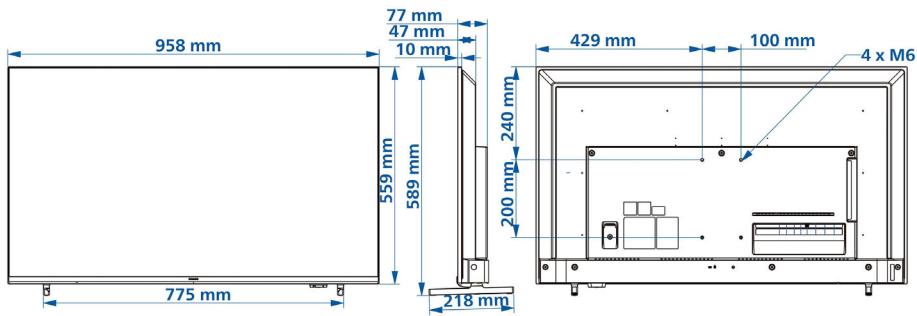

Προδιαγραφές

Εικόνα/Οθόνη

- Μήκος διαγωνίου οθόνης (ίντσες): 43 ίντσες
- Μήκος διαγωνίου οθόνης (μετρικό): 108 εκ.
- Οθόνη: 4K Ultra HD LED
- Ανάλυση οθόνης: 3840 x 2160p
- Φωτεινότητα: 350 cd/m²
- Γωνία προβολής: 178° (H) / 178° (V)

Δέκτης/Λήψη/Μετάδοση

- Ψηφιακή τηλεόραση: DVB-T/T2/C, DVB-S/S2
- Αναπαραγωγή IP: Unicast, Multicast, Κανάλια εφαρμογών OTT

Android TV

- Λειτουργικό σύστημα: Android TV™ 11 (R)
- Προεγκατεστημένες εφαρμογές: YouTube, Ταινίες Google Play, Παιχνίδια Google Play, Google Play Store*, YouTube Music
- Μέγεθος μνήμης (Flash): 16GB*

Λειτουργίες Hospitality

- Λειτουργία Ξενοδοχείου: Κλειδωμα μενού εγκατάστασης, Τοπικός έλεγχος κλειδώματος, Περιορισμός έντασης (συμπ. HP), Ενεργοποίηση ελέγχου ρυθμίσεων, Λειτουργία Prison

- Έλεγχος ισχύος: WoWLAN, WoLAN, Λειτουργία γρήγορης έναρξης, Αυτόματη απενεργοποίηση
- Εφαρμογές: Έλεγχος εφαρμογών, Google Play Store
- Η επωνυμία σας: Εφαρμογή υποδοχής με δυνατότητα προσαρμογής, CMND&Create
- CMND&Control: Επεξεργασία καναλιών offline, Επεξεργασία ρυθμίσεων offline, Διαχείριση ομάδων τηλεόρασης, Απομακρυσμένη διαχείριση μέσω IP, Τοπικές ενημερώσεις μέσω USB, Instant Initial Cloning