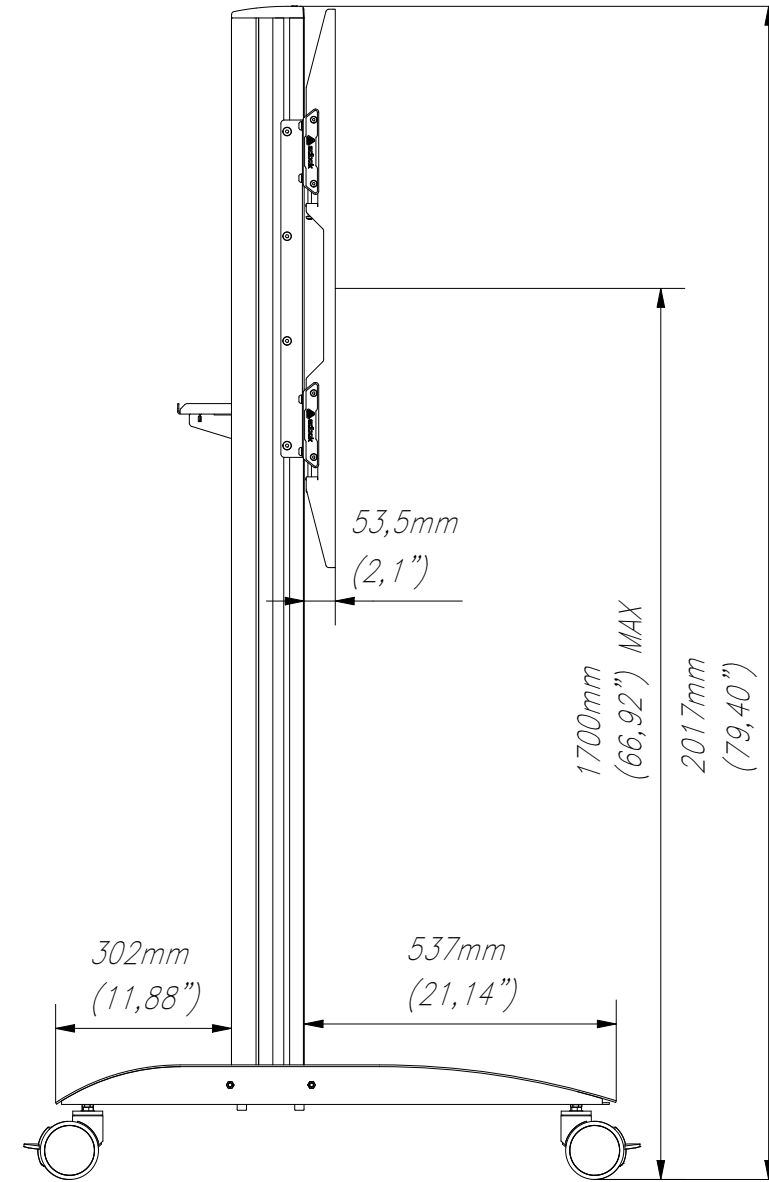

FRONT VIEW

50-1900mm
(1,96-74,8")

TOP VIEW

554mm
(21,81")

SIDE VIEW

WŁASNOŚĆ EDBAK Sp. z o.o. RYSUNEK NIE MOŻE BYĆ KOPIOWANY I UDOSTĘPNIANY OSOBOM TRZECIM BEZ UPRZEDNIEGO ZEZWOLENIA. WSZELKIE PRAWA ZASTRZEŻONE. PROPERTY OF EDBAK Sp. z o.o. (COPYRIGHT). THIS DRAWING MUST NOT BE REPRODUCED OR DISCLOSED TO THIRD PARTIES WITHOUT THE PRIOR CONSENT OF EDBAK Sp. z o.o. ALL RIGHT RESERVED.

Sheet: A3

Scale: 1 : 13

edbak
PL 23-107 Strzyżewice
Piotrowice 186 / Poland

Index No:

TRV400

Project No:

977