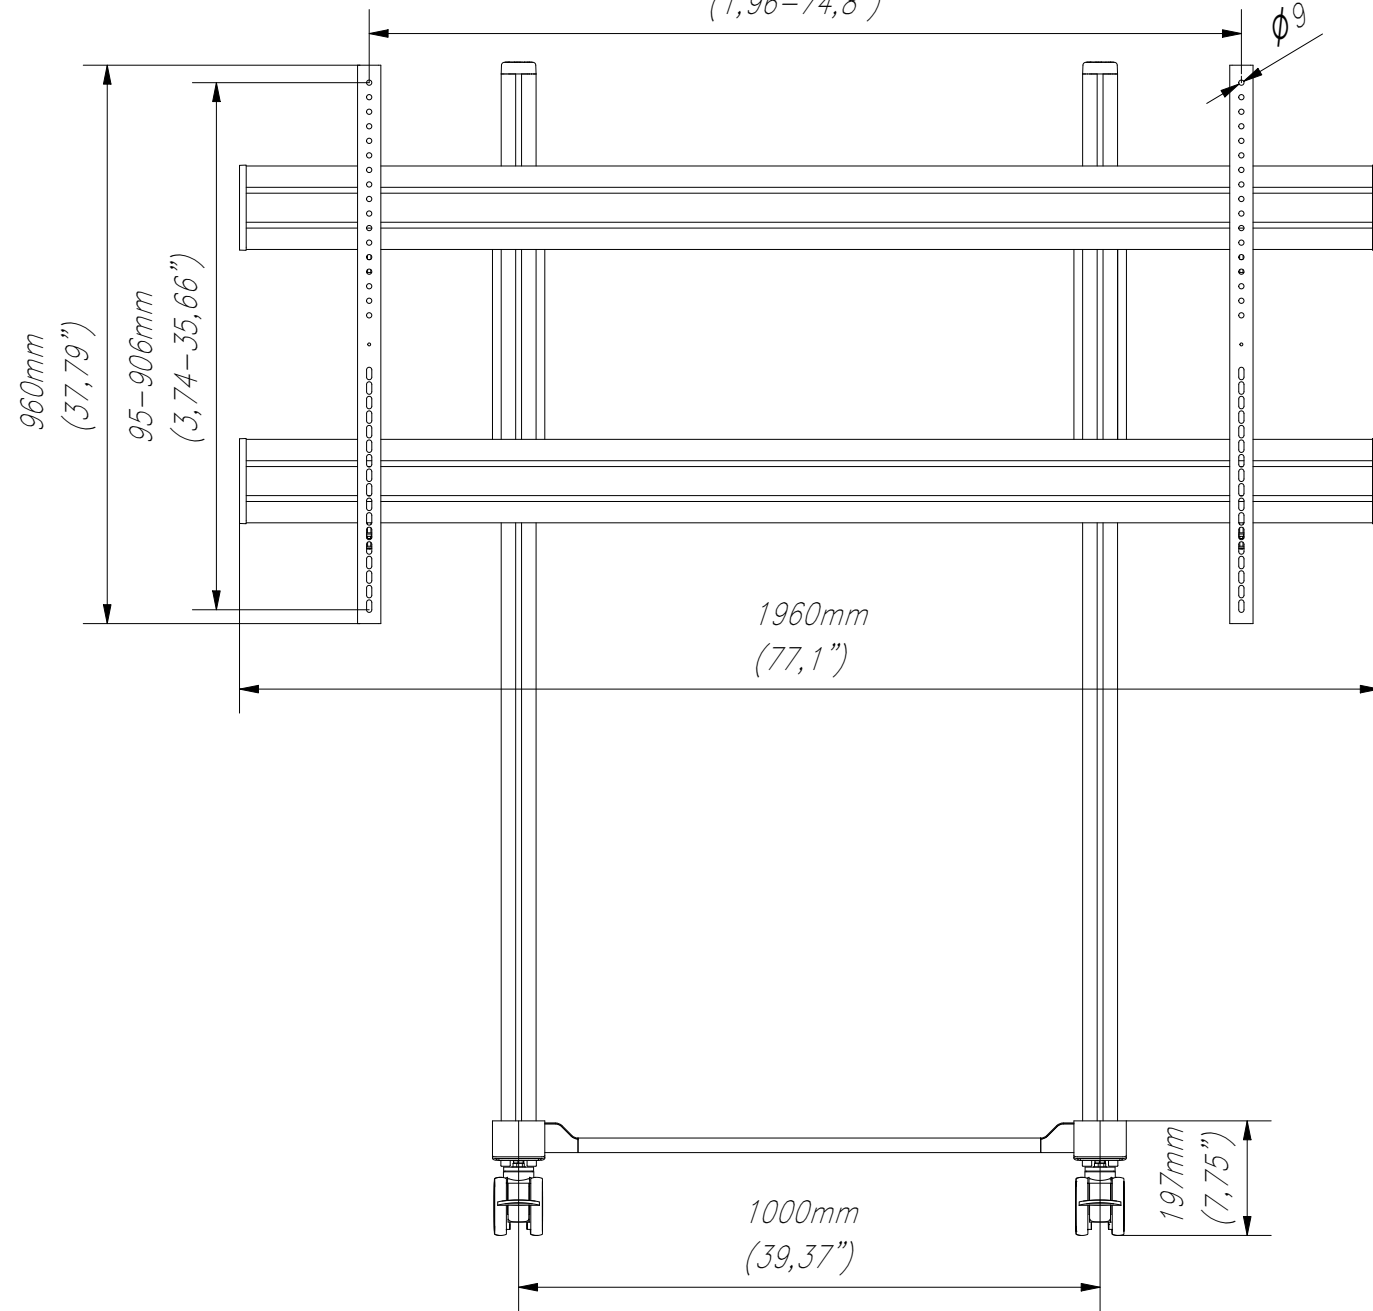

FRONT VIEW

50-1900mm
(1,96-74,8")

TOP VIEW

554mm
(21,81")

SIDE VIEW

WŁASNOŚĆ EDBAK Sp. z o.o. RYSUNEK NIE MOŻE BYĆ KOPIOWANY I UDOSTĘPNIANY OSOBOM TRZECIM BEZ UPRZEDNIEGO ZEZWOLENIA. WSZELKIE PRAWA ZASTRZEŻONE. PROPERTY OF EDBAK Sp. z o.o. (COPYRIGHT). THIS DRAWING MUST NOT BE REPRODUCED OR DISCLOSED TO THIRD PARTIES WITHOUT THE PRIOR CONSENT OF EDBAK Sp. z o.o. ALL RIGHT RESERVED.

Sheet: A3

Scale: 1 : 13

edbak
PL 23-107 Strzyżewice
Piotrowice 186 / Poland

Index No:

TRV400

Project No:

977