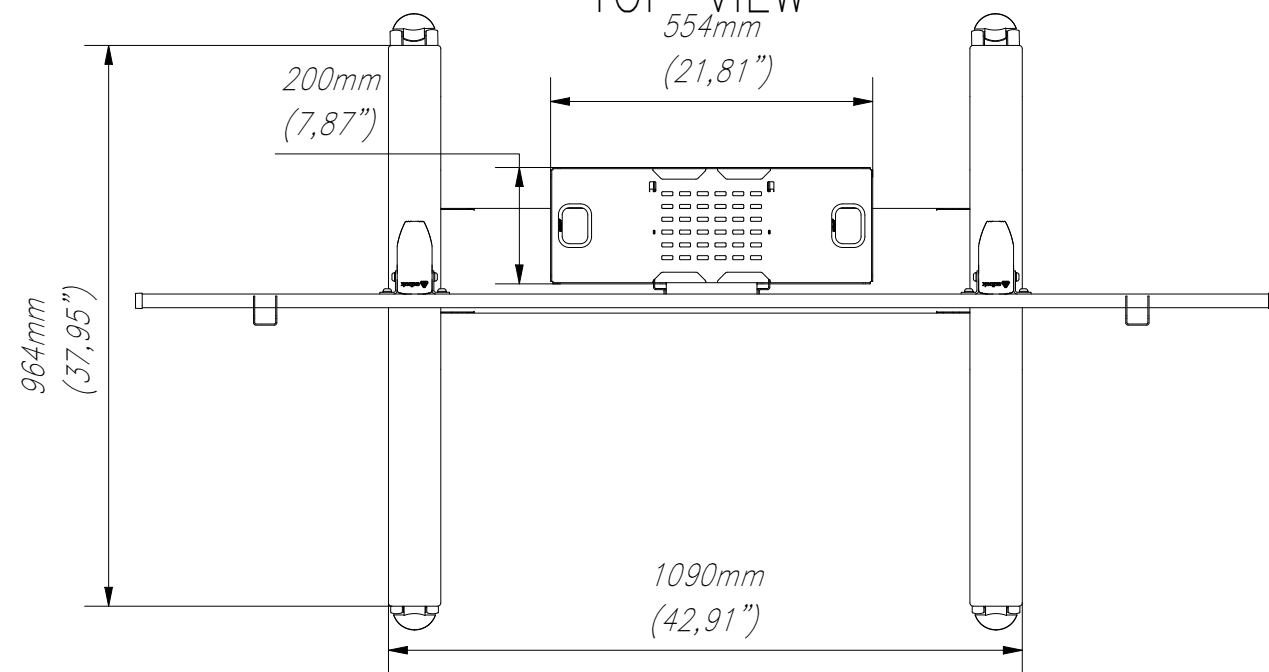

FRONT VIEW

50-1900mm
(1,96-74,8")

TOP VIEW

554mm
(21,81")

SIDE VIEW

WŁASNOŚĆ EDBAK Sp. z o.o. RYSUNEK NIE MOŻE BYĆ KOPIOWANY I UDOSTĘPNIANY OSOBOM TRZECIM BEZ UPRZEDNIEGO ZEZWOLENIA. WSZELKIE PRAWA ZASTRZEŻONE. PROPERTY OF EDBAK Sp. z o.o. (COPYRIGHT). THIS DRAWING MUST NOT BE REPRODUCED OR DISCLOSED TO THIRD PARTIES WITHOUT THE PRIOR CONSENT OF EDBAK Sp. z o.o. ALL RIGHT RESERVED.

Sheet: A3

Scale: 1 : 13

edbak
PL 23-107 Strzyżewice
Piotrowice 186 / Poland

Index No:

TRV400

Project No:

977